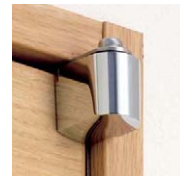

### 1 ピボットヒンジ標準装備

部品一覧 ▶ P.64

扉を上から下まですっきり見せるスタイリッシュなピボットヒンジを採用。お好みでカラーの変更も可能です。

マットシルバー

●カラーも選べます

クロムメッキ **特注**

マットブラック **特注**

※一部デザインは、標準で設定しています。