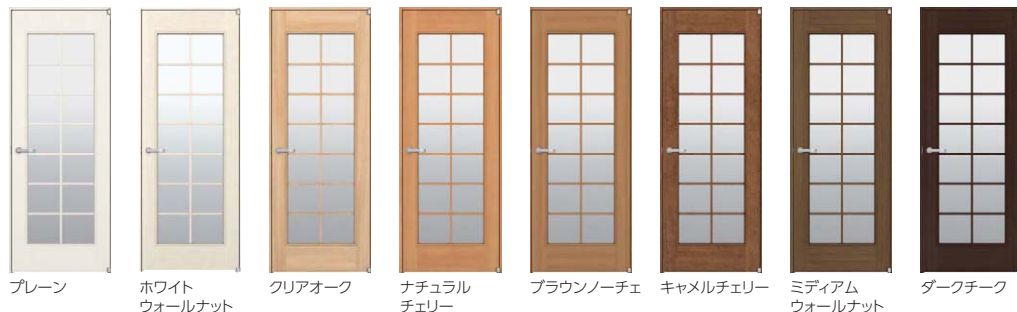

BC

大採光にベーシックな印象の格子組みをあしらったデザイン

¥88,000

画像No.KDF30447AH3

ホワイトウォールナット

室内ドア				室内引戸			
片開きドア (錠付・錠無)	—	片引き戸 (錠付・錠無) ラウンド 上吊り	片引き戸 (2枚建) ラウンド	片引き戸 (3枚建) ラウンド	引分け戸 ラウンド	片引込み戸 (錠付・錠無) 上吊り	—
—	—	—	—	—	—	—	—
親子ドア	トイレドア (錠付) ラウンド 上吊り	引違い戸 (2枚建) ラウンド 上吊り	引違い戸 (3枚建) ラウンド	引違い戸 (4枚建) ラウンド	アウトセット引戸 引分け戸 上吊り	アウトセット引戸 片引き戸 (錠付・錠無) 上吊り	—