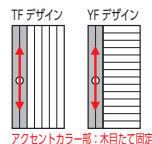

上記掲載以外のサイズ・仕様・価格もご覧いただけます。[仕様・価格一覧 P.212]

※表示価格は07720サイズ(ノンケーシングタイプ)の部材標準販売価格です(写真のハンドル価格を含む)。消費税、組立代、現場搬入費、取付費等は含まれていません。

※商品の色は印刷の特性上、実物と多少異なる場合がありますのでご了承ください。ご注文の際はカラーサンプルをご確認ください。商品は光の当たり方によって見え方が異なる場合があります。