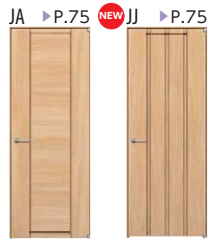

デザインカテゴリー

無採光

大型採光

Vertical パーティカル P.75