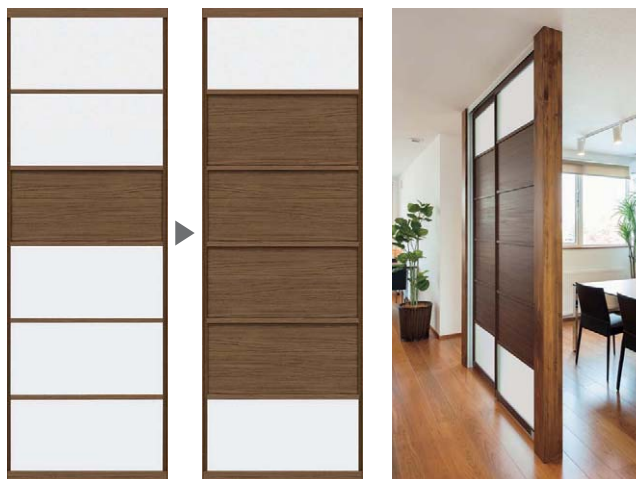

パネルコンビネーション **特注**

木調パネルの位置や枚数を変更できます。例えば扉の上下だけを採光面材にすることで、目線を遮るブラインドとして使用することも可能です。

対応デザイン：Cタイプ・Uタイプ・Hタイプ