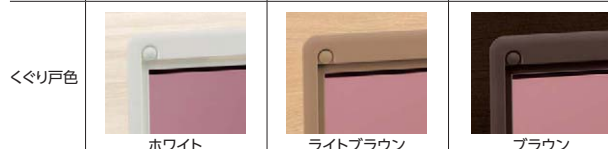

くぐり戸色

ホワイト

ライトブラウン

ブラウン

室内ドア

室内引戸

間仕切

採光ユニット

フロアセットドア

収納商品

玄関収納

新和風

フローリング

階段・手すり

カウンター造作材
枠わくサーフェス

仕様価格一覧
その他