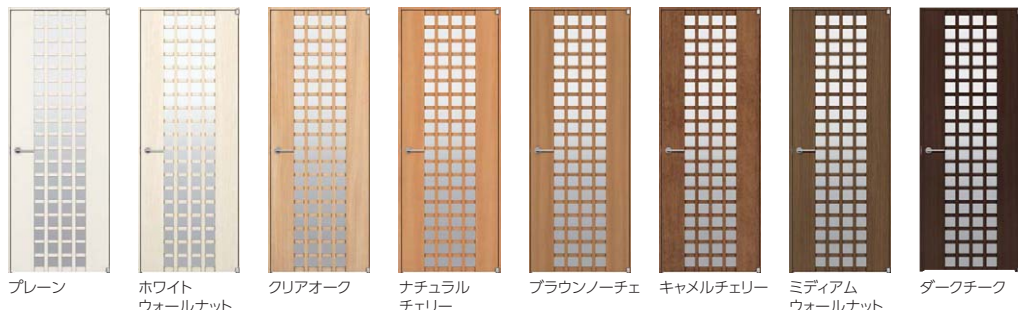

# JE

井桁に組んだ格子が上下に通った上質な印象の和モダンデザイン

¥143,000

画像No.KDFY0494AH2

室内ドア				室内引戸			
片開きドア (錠付・錠無)	トイレドア (錠付)	片引き戸 (錠付・錠無) ラウンド 上吊り	片引き戸 (2枚建) ラウンド	片引き戸 (3枚建) ラウンド	引分け戸 ラウンド	片引込み戸 (錠付・錠無) 上吊り	
親子ドア	トイレ片引き戸 (錠付) ラウンド 上吊り	引違い戸 (2枚建) ラウンド 上吊り	引違い戸 (3枚建) ラウンド	引違い戸 (4枚建) ラウンド	アウトセット引戸 引分け戸 上吊り	アウトセット引戸 片引き戸 (錠付・錠無) 上吊り	