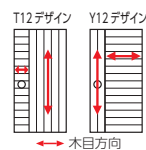

T12/Y12

T12: 木目たて Y12: 木目横

NEW

※プレーン色の設定はありません。

¥60,000

画像No.KDF90558AH3

同色のたて木目と横木目を組合せたシンプルなデザイン