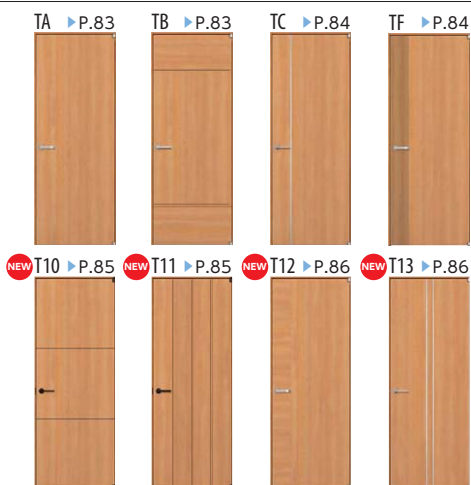

デザインカテゴリー

無採光

大型採光

Vertical パーティカル P.75

Rustic ラスティック P.79

Stylish スタイリッシュ P.83

木目横

木目たて