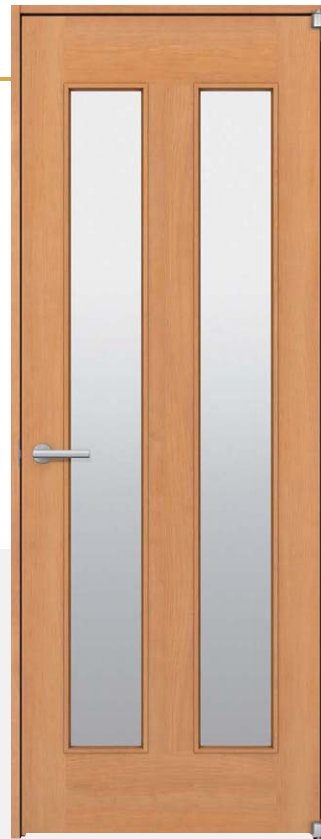

BE

ワイドな2本のスリット採光を配置したベーシックなデザイン

¥75,000

画像No.KDF90443AH1

ナチュラルチェリー

室内ドア				室内引戸			
片開きドア (錠付・錠無)	—	片引き戸 (錠付・錠無) ラウンド 上吊り	片引き戸 (2枚建) ラウンド	片引き戸 (3枚建) ラウンド	引分け戸 ラウンド	片引込み戸 (錠付・錠無) 上吊り	—
—	—	—	—	—	—	—	—
親子ドア	トイレドア (錠付) ラウンド 上吊り	引違い戸 (2枚建) ラウンド 上吊り	引違い戸 (3枚建) ラウンド	引違い戸 (4枚建) ラウンド	アウトセット引戸 引分け戸 上吊り	アウトセット引戸 片引き戸 (錠付・錠無) 上吊り	—