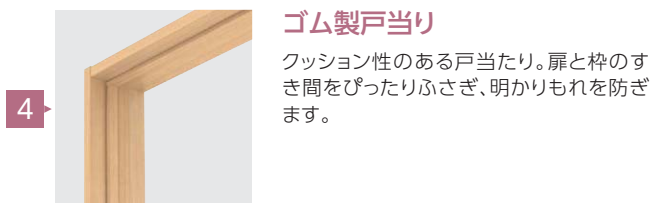

ゴム製戸当り

クッション性のある戸当たり。扉と枠のすき間をぴったりふさぎ、明かりもれを防ぎます。