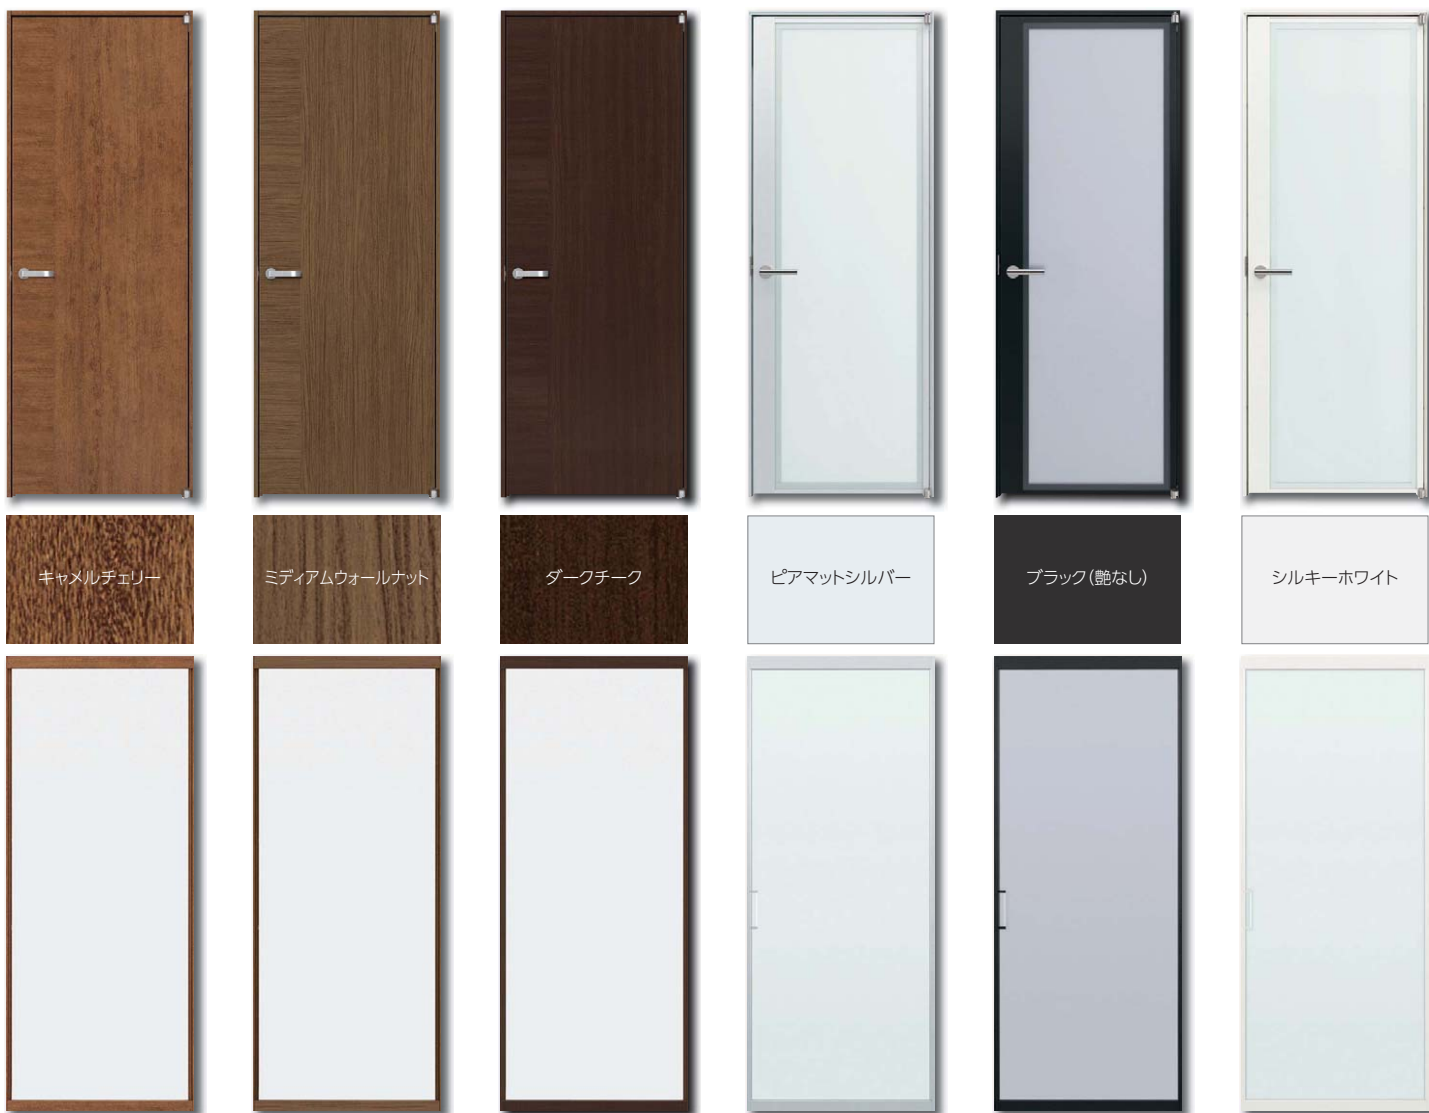

ブラウンノーチェ

クロスになじむシンプルなホワイトコーディネート。

- プレーンカラーも全カテゴリーに対応。
- スクリーンパーティションにはシルキーホワイトを設定。

を同色で展開し、コーディネート幅を広げます。

モダンな印象の横木目柄でコーディネートできます。

●スタイリッシュカテゴリーの全26デザインで対応可能。