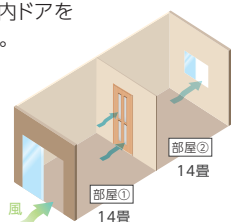

# 扉を閉めたまま通風・換気。

風の通りにくい空間に設置して効果的に換気

熱や湿気がこもりがちな玄関との間を通風ドアにしてさわやかな空間に。

一方向からしか通風できない場所や、スペースが狭くドアの開け放しが邪魔になるところにもおすすめ。

歩行を妨げず通風

扉を閉めたまま通風できるので扉のバツつきやプライバシーに配慮できます。また、狭いスペースでも歩行動線を邪魔することなく通風できます。

風の通り道をつくることで、空気を早く入れ替え

■温度分布解析シミュレーション

初期状態

通常の室内ドアの場合

3分後

建具のすき間から空気は流れているが、風が抜けず部屋は暑いまま

2つの部屋の間室内ドアを設置し、通風量を計測。

- 【解析条件】
- ・初期室内温度:30℃
- ・外気温度:27℃
- ・窓:部屋①=テラス窓、部屋②=腰窓を開放
- ・風向、風速:テラス窓に風速1m/秒

通風ドアの場合 (T5/Y5デザイン)