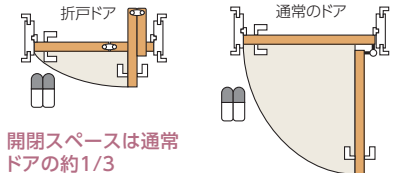

窓を通じて、四季それぞれ、光や風、熱や水と巧みにつきあい、自然の恵みを上手に利用しながら、小さなエネルギーで快適に暮らす。それが私たちYKK APが提案する小エネ(ローエネ)な暮らしです。

折戸ドア

省スペースで開閉可能

扉を折りたたむようにして閉めるので、開閉スペースは通常ドアの約1/3。間取り上、開閉スペースが取りにくかったり、開口部が集中しているところに最適です。

※隣合う扉で木目柄は揃いません。

プッシュプルハンドル