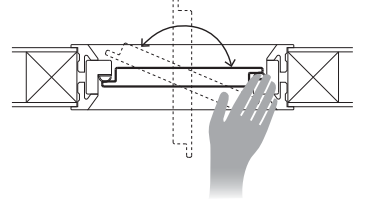

### 1 中軸回転式通風機構

手で簡単に操作できる中軸回転式機構。  
開き角度を変えることができるので、環境に応じた通風が可能です。

※最大開閉角度約 150°

※扉本体右勝手の場合の図です