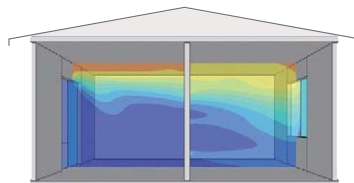

■温度分布解析シミュレーション

初期状態

通常の室内ドアの場合

3分後

建具のすき間から空気は流れているが、風が抜けず部屋は暑いまま

2つの部屋の間室内ドアを設置し、通風量を計測。

- 【解析条件】
- ・初期室内温度:30℃
- ・外気温度:27℃
- ・窓:部屋①=テラス窓、部屋②=腰窓を開放
- ・風向、風速:テラス窓に風速1m/秒

通風ドアの場合 (T5/Y5デザイン)