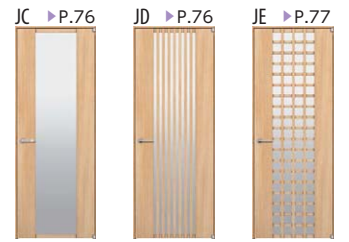

デザインカテゴリー

無採光

大型採光

Vertical パーティカル P.75