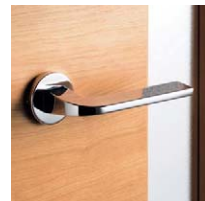

Jタイプ クロムメッキ