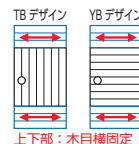

TA/YA

TA: 木目たて YA: 木目横

素材の風合いをひきだすシンプルなフラットデザイン

¥50,000

画像No.KDF90472AH3

室内ドア

室内引戸

TB/YB

TB: 木目たて YB: 木目横

2本ラインとたて横木目を組合せたデザイン

¥60,000

画像No.KDF60479AH1

室内ドア

室内引戸