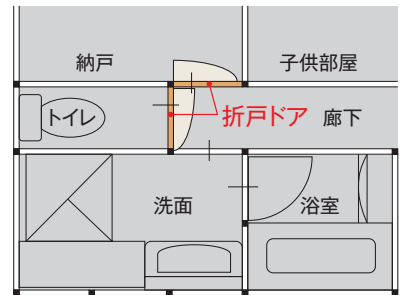

窓を通じて、四季それぞれ、光や風、熱や水と巧みにつきあい、自然の恵みを上手に利用しながら、小さなエネルギーで快適に暮らす。それが私たちYKK APが提案する小エネ(ローエネ)な暮らしです。

折戸ドア

省スペースで開閉可能

扉を折りたたむようにして閉めるので、開閉スペースは通常ドアの約1/3。間取り上、開閉スペースが取りにくかったり、開口部が集中しているところに最適です。

※隣合う扉で木目柄は揃いません。

プッシュプルハンドル