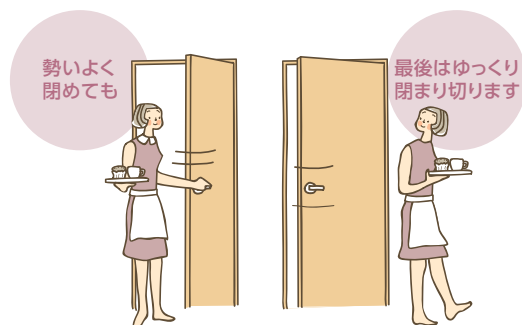

使いやすさと 安心に配慮した快適仕様。

消音ラッチ

「カチャッ」という開閉音をやわらげ、音が気になる深夜などにも静かに入出入りできる、樹脂製の消音ラッチを採用しました。

ゴム製戸当り

クッション性のある戸当たり。扉と枠のすき間をぴったりふさぎ、明かりもれを防ぎます。

樹脂板

採光タイプのデザインには、安全性に配慮し、割れにくく耐久性の高い樹脂板の採光部を採用しています。

ソフトフォーム

扉のたて木口の角をなめらかで手にやさしいアール形状に仕上げています。

施工・調整も簡単です。

建具枠の簡易組立て

ドライバーによるビス留めが要らない簡易組立て枠です。

調整ラッチ受

ラッチのガタツキを防ぐ調整機能付きです。

ニーズに合わせて 仕様を変えられます。

チャイルドロック 特注 ▶P.57 (両側サムターン)

床から1,500mmの高さに両側から施錠可能な錠を設置できます。家事中など目の届かない時に、小さなお子様が入れないようにでき安心です。

内蔵ドアストッパー 特注 ▶P.57

扉を開けたまま足元で固定する部品を内蔵式に。部品が見えず扉をすっきり見せることができます。

●多彩なドアストッパーをご用意 オプション
取付位置や用途に応じて選べます。

部品一覧 ▶P.65

アームストッパー NEW オプション ▶P.65

扉を閉めた際に枠外への部品の飛び出しがなく、きれいに納めることができるドアストッパーです。

※最大開き角度：約83°

※対応不可デザイン：パーティカルデザインカテゴリー・TL/YLデザイン・T62/Y62デザイン・折戸ドア・防音ドア・ランマドア・アルミ枠。TM/YM・T61/Y61デザインはDW≦720では使用できません。

旗丁番仕様

標準仕様のピボットヒンジに替えて旗丁番も選べます。

●マットブラックもご用意 オプション ▶P.56

マットシルバー

※一部デザインは、標準で設定しています。

ソフトクローズ部品 オプション

ドアが閉まりきる直前で減速し、ゆっくりと閉まり切る機構。ドアを安全に静かに確実に閉めることができます。

※対応不可デザイン：パーティカルデザイン・折戸ドア・防音ドア・スクリーンパーティションドア。