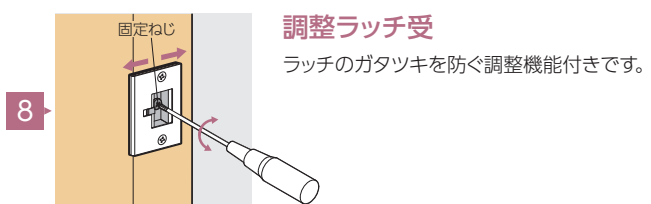

調整ラッチ受

ラッチのガタツキを防ぐ調整機能付きです。

ニーズに合わせて 仕様を変えられます。

チャイルドロック 特注 ▶P.57 (両側サムターン)

床から1,500mmの高さに両側から施錠可能な錠を設置できます。家事中など目の届かない時に、小さなお子様が入れないようにでき安心です。

内蔵ドアストッパー 特注 ▶P.57

扉を開けたまま足元で固定する部品を内蔵式に。部品が見えず扉をすっきり見せることができます。

●多彩なドアストッパーをご用意 オプション
取付位置や用途に応じて選べます。

部品一覧 ▶P.65

アームストッパー NEW オプション ▶P.65

扉を閉めた際に枠外への部品の飛び出しがなく、きれいに納めることができるドアストッパーです。

※最大開き角度：約83°

※対応不可デザイン：パーティカルデザインカテゴリー・TL/YLデザイン・T62/Y62デザイン・折戸ドア・防音ドア・ランマドア・アルミ枠。TM/YM・T61/Y61デザインはDW≦720では使用できません。

旗丁番仕様

標準仕様のピボットヒンジに替えて旗丁番も選べます。

●マットブラックもご用意 オプション ▶P.56

マットシルバー

※一部デザインは、標準で設定しています。

ソフトクローズ部品 オプション

ドアが閉まりきる直前で減速し、ゆっくりと閉まり切る機構。ドアを安全に静かに確実に閉めることができます。

※対応不可デザイン：パーティカルデザイン・折戸ドア・防音ドア・スクリーンパーティションドア。