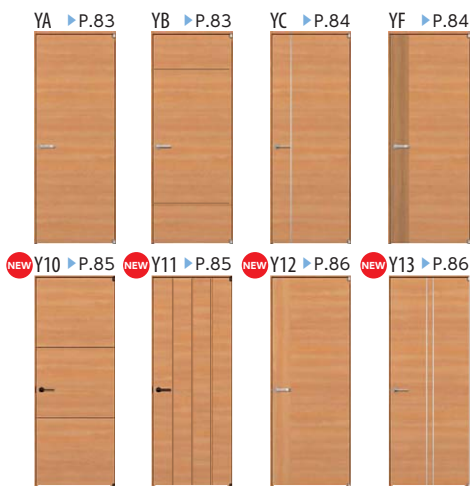

フロアセットドア

収納商品

玄関収納

新和風

フローリング

階段・手すり

カウンター造作材  
枠わくサーフェス

仕様価格一覧  
その他

デザインカテゴリー

無採光

大型採光

Vertical パーティカル P.75

Rustic ラスティック P.79

Stylish スタイリッシュ P.83

木目横

木目たて