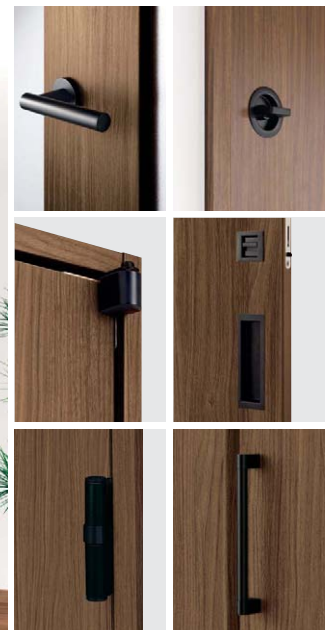

パーツのブラックカラーコーディネートも可能

ハンドル以外のパーツにもマットブラックを設定しているため、ドアや引戸のパーツを
ブラックカラーでまとめることが可能です。空間にシックな印象を与えます。