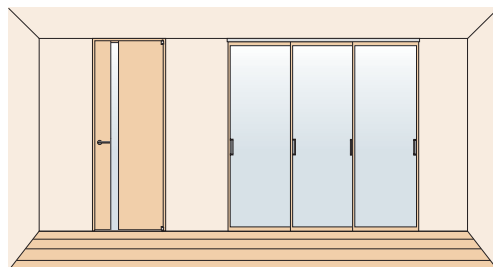

### お部屋を広くすっきりとした印象にしたい

**サイズオーダー** **特注** ドア・引戸を天井いっぱいの高さにすることで空間を広く見せることができます。

ドアや引戸、間仕切やクローゼットの高さを揃えることで広々とした統一感のある空間に仕上がります。

上吊りタイプなら床面のレールもなく隣の部屋との一体感がさらに広がります。

※2,444mmサイズに対応できないデザインもございます。詳しくは「インテリア建材」総合カタログをご確認ください。