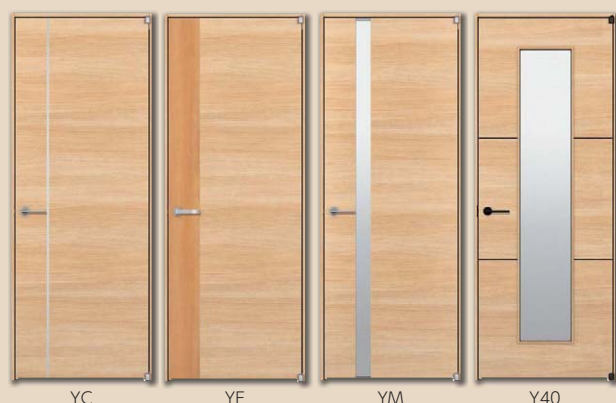

ブラウンノーチェ

クロスになじむシンプルなホワイトコーディネート。

- プレーンカラーも全カテゴリーに対応。
- スクリーンパーティションにはシルキーホワイトを設定。

を同色で展開し、コーディネート幅を広げます。

モダンな印象の横木目柄でコーディネートできます。

●スタイリッシュカテゴリーの全26デザインで対応可能。