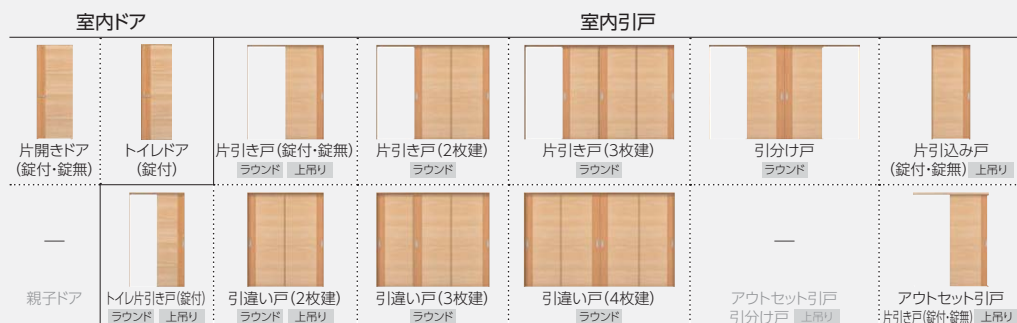

上記掲載以外のサイズ・仕様・価格もご覧いただけます。[仕様・価格一覧 P.212]

※表示価格は07720サイズ(ノンケーシングタイプ)の部材標準販売価格です(写真のハンドル価格を含む)。消費税、組立代、現場搬入費、取付費等は含まれていません。

※商品の色は印刷の特性上、実物と多少異なる場合がありますのでご了承ください。ご注文の際はカラーサンプルをご確認ください。商品は光の当たり方によって見え方が異なる場合があります。