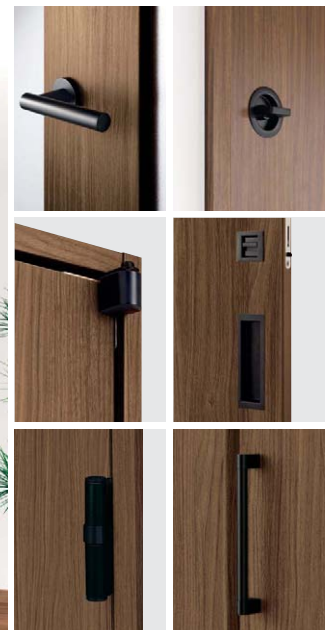

Aタイプ さまざまなドアデザインに合せやすい
シンプルな丸型のバーハンドルです。

Bタイプ シarpな意匠でドアデザインを引き立てる
薄型グリップのハンドルです。

Cタイプ 使いやすさと安全性を高めた
ユニバーサルデザインに配慮したハンドルです。

NEW Eタイプ クラシックな雰囲気演出する
エレガントなウェーブ形状のハンドルです。

パーツのブラックカラーコーディネートも可能

ハンドル以外のパーツにもマットブラックを設定しているため、ドアや引戸のパーツを
ブラックカラーでまとめることが可能です。空間にシックな印象を与えます。