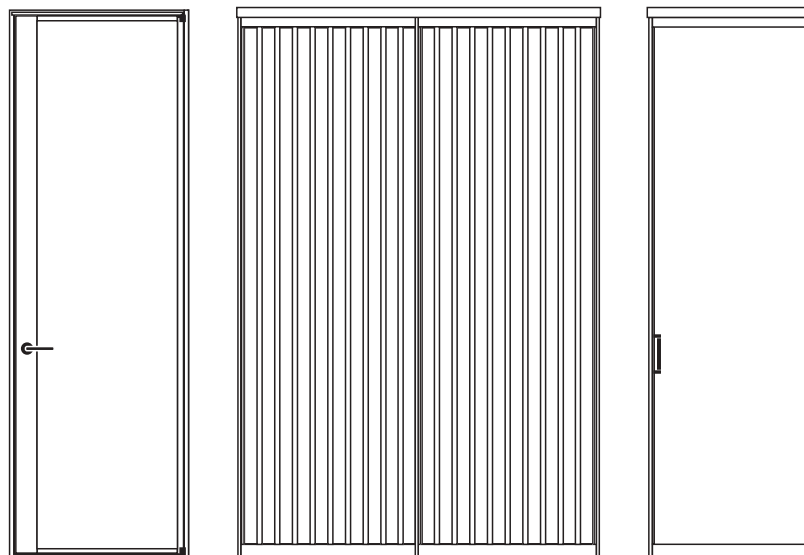

Interior Materials

Laforesta × Screen Partition

表示価格には、
消費税は含まれて
おりません

2015.6

第1版

SLIDING DOOR TOPICS

室内引戸へのこだわり

キッズデザイン賞とは、「子どもたちの安全・安心に貢献する」「子どもたちの創造性と未来を拓く」「子どもたちを産み育てやすい」デザインの実現と普及を目的とした顕彰制度です。