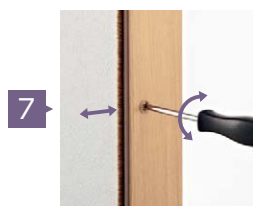

建具枠の簡易組立て

ドライバーによるビス留めが要らない簡易組立て枠です。