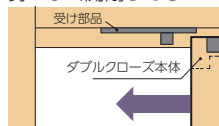

●マグネットガイドピンのカラーを選べます

大型サムターン

誰でも操作しやすい大型サムターン仕様です。

5 ゆっくり閉まって安心便利なダブルクローズ標準装備

「ソフトクローズ機構」を戸先側・戸尻側の両方に装備。開け閉めした時に扉がたて枠の手前で減速し、手を添えなくても最後までゆっくりと引き込みます。

勢いよく開閉しても

枠にぶつかる手前で減速

最後はゆっくり