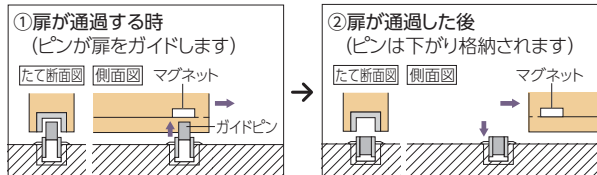

1 シンクロ連動機構

扉がワイヤーで連動し、軽い力で簡単に開け閉めができます。

2枚連動片引き戸

3枚連動引戸

2枚連動なら袖壁を有効活用可能

2枚片引き戸なら、袖壁に手すりや洗面台を設置するなどして空間を有効に使えます。

2 車いすもスムーズに通れる大きな開口

同じ1間サイズの引戸でも、連動引戸なら開口をより広くとることができます。車イスでも楽に通れるゆったりサイズです。

W1,643mmサイズで住宅性能表示制度「9.高齢者等への配慮性能」最高等級(等級5)をクリアしています。

3 新大型バーハンドル

ハンドルに平面を設けることでつかんでも押しでも使いやすいデザインです。

●カラーも選べます

4 ノンレール+マグネットガイドピン

床面にレールがなくフラットに仕上がるバリアフリー仕様の上吊りタイプ。扉の通過時に床に埋め込んだマグネットガイドピンが作動し、扉の揺れを抑えます。

マグネットガイドピンのしくみ

●マグネットガイドピンのカラーを選べます

大型サムターン

誰でも操作しやすい大型サムターン仕様です。

5 ゆっくり閉まって安心便利なダブルクローズ標準装備

「ソフトクローズ機構」を戸先側・戸尻側の両方に装備。開け閉めした時に扉がたて枠の手前で減速し、手を添えなくても最後までゆっくりと引き込みます。

勢いよく開閉しても

枠にぶつかる手前で減速

最後はゆっくり