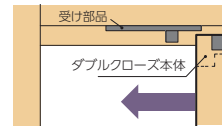

※扉が複数枚の場合、隣合う扉で木目柄は揃いません。

快適な毎日の生活をサポート。

4 ゆっくり閉まって安心便利なダブルクローズ標準装備

「ソフトクローズ機構」を戸先側・戸尻側の両方に装備。開け閉めした時に扉がたて枠の手前で減速し、手を添えなくても最後までゆっくりと引き込みます。

勢いよく開閉しても

枠にぶつかる手前で減速

最後はゆっくり

静か