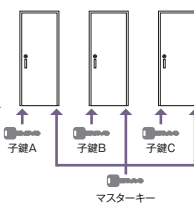

自閉式

ダブルクローズ

2

新大型バーハンドル

ハンドルに平面を設けることでつかんでも押しでも使いやすいデザインです。

バー形状

3

大型サムターン

誰でも操作しやすい大型サムターン仕様です。

間仕切錠

表示錠

シリンダー錠

錠位置

4

例) マスターキー対応

美和ロック錠対応

特注

マスターキーや同一キーなど介護施設ならではのキープランには美和ロック錠で対応できます。

※鍵形状は対応条件によって異なる場合があります。

NEW 連動引戸 [上吊りタイプ] 

2枚連動片引き戸

※隣合う扉で木目柄は揃いません。

3枚連動引戸

毎日の生活を快適にサポート。