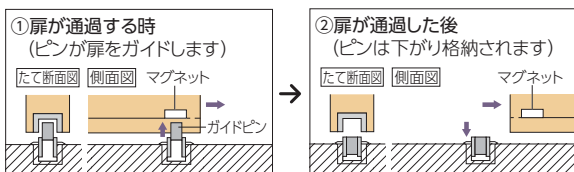

入隅用たて枠(錠無・錠付) オプション

入隅納まりにする際に使用するたて枠です。

ラフォレスタ用

スクリーンパーティション用

マグネットガイドピンのしくみ

機能引戸

大開口引戸 [上吊りタイプ]

ベッドの出入りも可能な幅広引戸