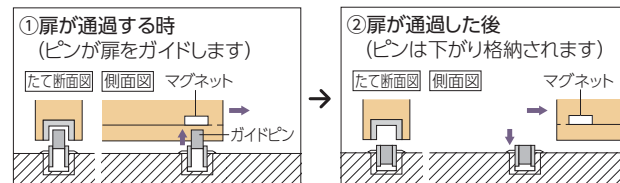

後付大型バーハンドル (特注) ▶P.57

操作しやすい大型バーハンドルを取付けることもできます。

使い勝手や暮らしに合わせて2タイプから選べます。

ラウンドレールタイプ

新形状のラウンドレールを採用。

戸車のかみ合いを考慮した新形状のレール。ほこりやゴミがたまって戸車とレールに挟まれず、スムーズな操作感を保ちます。

3種類の敷居から選べます。

直付敷居もビス頭をカバーする仕様のため裸足で踏むことがあっても安心です。

上吊りタイプ

床面ノンレールのバリアフリー仕様。

上吊りタイプは床に段差がなくフラットに仕上げることができます。

扉の揺れを抑えるマグネットガイドピン。

扉の通過時に床に埋め込んだマグネットガイドピンが作動し、扉の揺れを抑えます。

※対象アイテム: 片引き戸(2枚建)・片引き戸(3枚建)・引違い戸(3枚建)・引違い戸(4枚建)・引分け戸

※カラーはP.53参照

マグネットガイドピンのしくみ

「スクリーンパーティション」「ラフォレスタ」
室内引戸は第7回キッズデザイン賞を受賞
しました。

アウトセット引戸 [上吊りタイプ]

※扉が複数枚の場合、隣合う扉で木目柄は揃いません。

リフォームにもおすすめの壁付けタイプ

すっきりとした印象の壁付け引戸。袖壁工事が不要で、新築にもリフォームにもおすすめです。

普通の引戸

袖壁をつくるための工事が必要

アウトセット