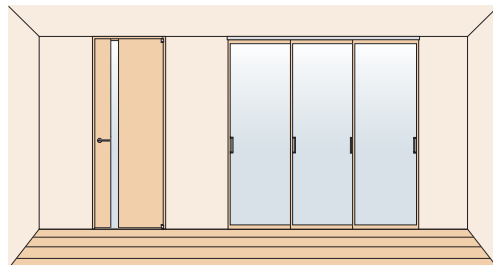

扉の素材に合せたアルミや透明樹脂を採用したスマートな引手です。

ピアマットシルバー ブラック(艶なし) シルキーホワイト
※Sタイプ・Nタイプ・Cタイプ・Wタイプ

お部屋を広くすっきりとした印象にしたい

サイズオーダー **特注** ドア・引戸を天井いっぱいの高さにすることで空間を広く見せることができます。

ドアや引戸、間仕切やクローゼットの高さを揃えることで広々とした統一感のある空間に仕上がります。

上吊りタイプなら床面のレールもなく隣の部屋との一体感がさらに広がります。