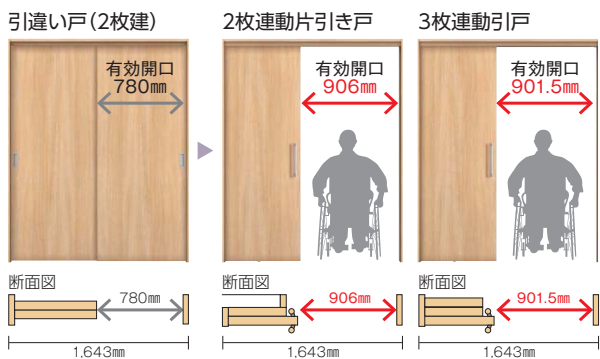

1 シンクロ連動機構

扉がワイヤーで連動し、軽い力で簡単に開け閉めができます。

2枚連動片引き戸

3枚連動引戸

2枚連動なら袖壁を有効活用可能

2枚片引き戸なら、袖壁に手すりや洗面台を設置するなどして空間を有効に使えます。

2 車いすもスムーズに通れる大きな開口

同じ1間サイズの引戸でも、連動引戸なら開口をより広くとることができます。車イスでも楽に通れるゆったりサイズです。