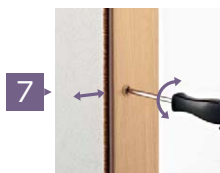

マットブラック

クロムメッキ

特注

特注

※一部デザインは、標準で設定しています。

施工・調整も簡単です。

建具枠の簡易組立て

ドライバーによるビス留めが要らない簡易組立て枠です。