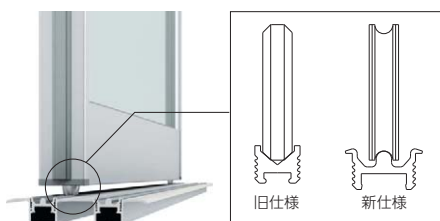

耐久性に優れた新形状レールを採用。

戸車のかみ合いを考慮した新形状のレール。ほこりやゴミがたまっても戸車とレールに挟まれず、スムーズな操作感を保ちます。