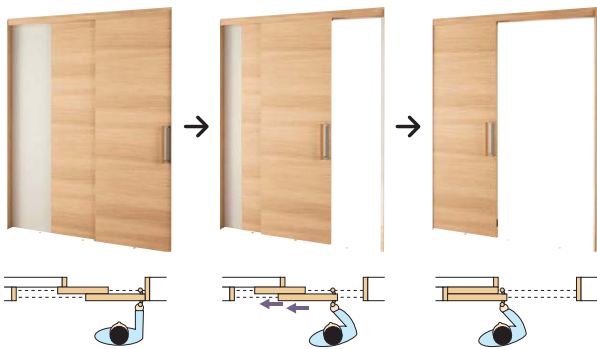

特注

マスターキーや同一キーなど介護施設ならではのキープランには美和ロック錠で対応できます。

※鍵形状は対応条件によって異なる場合があります。

NEW 連動引戸 [上吊りタイプ] 

2枚連動片引き戸

※隣合う扉で木目柄は揃いません。

3枚連動引戸

毎日の生活を快適にサポート。

1 シンクロ連動機構

扉がワイヤーで連動し、軽い力で簡単に開け閉めができます。

2枚連動片引き戸

3枚連動引戸

2枚連動なら袖壁を有効活用可能

2枚片引き戸なら、袖壁に手すりや洗面台を設置するなどして空間を有効に使えます。

2 車いすもスムーズに通れる大きな開口

同じ1間サイズの引戸でも、連動引戸なら開口をより広くとることができます。車イスでも楽に通れるゆったりサイズです。