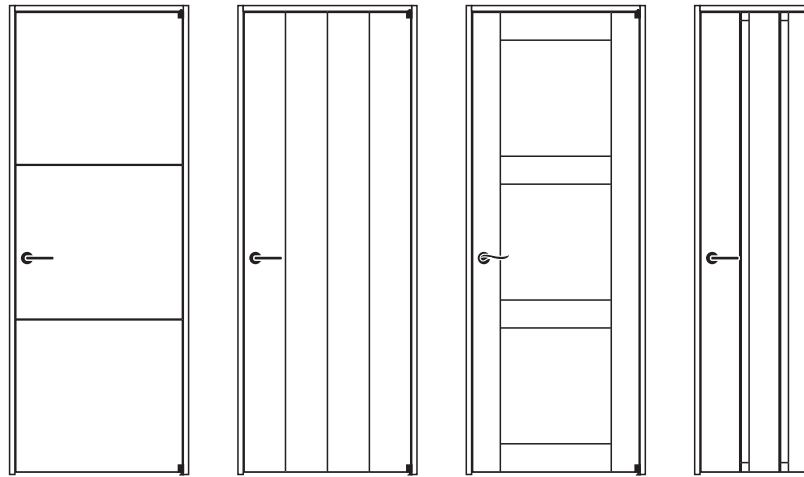

Interior Materials

Laforesta × Screen Partition