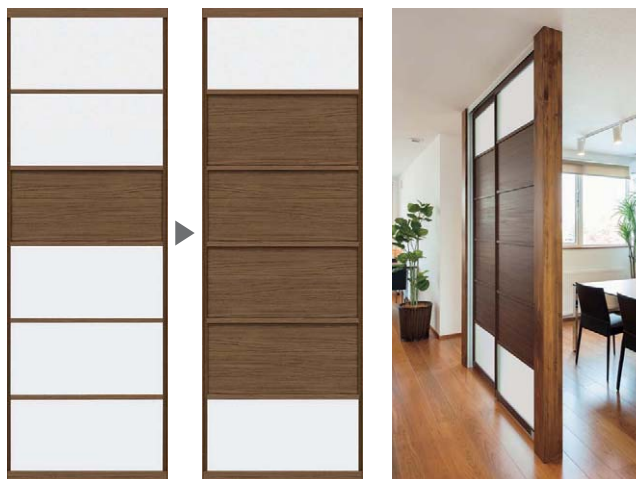

※2,444mmサイズに対応できないデザインもございます。詳しくは「インテリア建材」総合カタログをご確認ください。

好みや用途に応じて扉デザインをアレンジしたい

両面プリント樹脂面材 **特注**

採光面材のデザインを変更することができます。光を通すとさりげなく模様が浮かび上がる特殊なプリント柄で、空間の演出が可能になります。

対応デザイン：大型採光デザイン

リーフ柄

パネルコンビネーション **特注**

木調パネルの位置や枚数を変更できます。例えば扉の上下だけを採光面材にすることで、目線を遮るブラインドとして使用することも可能です。