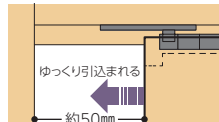

●マグネットガイドピンのカラーを選べます

大型サムターン

誰でも操作しやすい大型サムターン仕様です。

5 ゆっくり閉まって安心便利なダブルクローズ標準装備

「ソフトクローズ機構」を戸先側・戸尻側の両方に装備。開け閉めした時に扉がたて枠の手前で減速し、手を添えなくても最後までゆっくりと引き込みます。

勢いよく開閉しても

枠にぶつかる手前で減速

最後はゆっくり