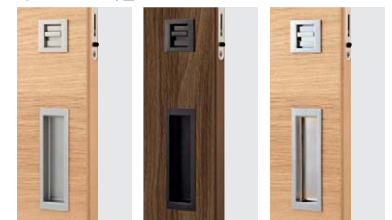

部品一覧 ▶ P.65

●カラーも選べます