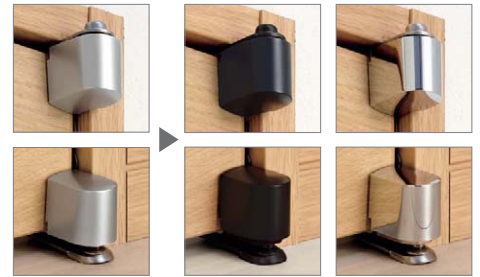

※一部デザインは標準で設定しています。

内蔵ドアストッパー

特注

ドアをすっきりと見せることができます。

部品カラーオーダー

特注

ドアハンドルに合わせてピボットヒンジや引戸の引手などもカラーを変えられます。

マットシルバー