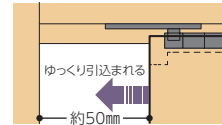

※扉が複数枚の場合、隣合う扉で木目柄は揃いません。

快適な毎日の生活をサポート。

4 ゆっくり閉まって安心便利なダブルクローズ標準装備

「ソフトクローズ機構」を戸先側・戸尻側の両方に装備。開け閉めした時に扉がたて枠の手前で減速し、手を添えなくても最後までゆっくりと引き込みます。

勢いよく開閉しても

枠にぶつかる手前で減速

最後はゆっくり

静か