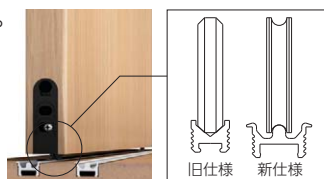

後付大型バーハンドル (特注) ▶P.57

操作しやすい大型バーハンドルを取付けることもできます。

使い勝手や暮らしに合わせて2タイプから選べます。

ラウンドレールタイプ

新形状のラウンドレールを採用。

戸車のかみ合いを考慮した新形状のレール。ほこりやゴミがたまって戸車とレールに挟まれず、スムーズな操作感を保ちます。

3種類の敷居から選べます。

直付敷居もビス頭をカバーする仕様のため裸足で踏むことがあっても安心です。