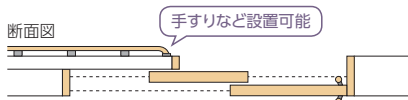

1 シンクロ連動機構

扉がワイヤーで連動し、軽い力で簡単に開け閉めができます。

2枚連動片引き戸

3枚連動引戸

2枚連動なら袖壁を有効活用可能

2枚片引き戸なら、袖壁に手すりや洗面台を設置するなどして空間を有効に使えます。

2 車いすもスムーズに通れる大きな開口

同じ1間サイズの引戸でも、連動引戸なら開口をより広くとることができます。車イスでも楽に通れるゆったりサイズです。