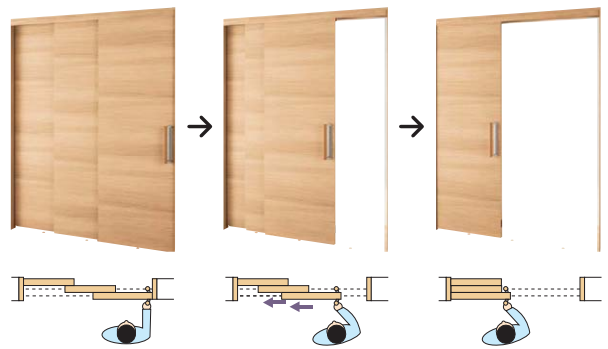

特注

マスターキーや同一キーなど介護施設ならではのキープランには美和ロック錠で対応できます。

※鍵形状は対応条件によって異なる場合があります。

NEW 連動引戸 [上吊りタイプ] 

2枚連動片引き戸

※隣合う扉で木目柄は揃いません。

3枚連動引戸

毎日の生活を快適にサポート。

1 シンクロ連動機構

扉がワイヤーで連動し、軽い力で簡単に開け閉めができます。

2枚連動片引き戸

3枚連動引戸

2枚連動なら袖壁を有効活用可能

2枚片引き戸なら、袖壁に手すりや洗面台を設置するなどして空間を有効に使えます。

2 車いすもスムーズに通れる大きな開口

同じ1間サイズの引戸でも、連動引戸なら開口をより広くとることができます。車イスでも楽に通れるゆったりサイズです。