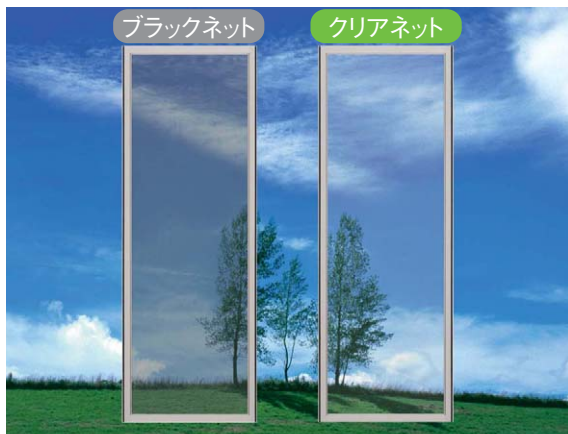

※中折網戸 (NHM型) はクリアネットオーダー対応可能です。その他の商品は対応できません。

スライド網戸XMH

従来の網戸に加え、眺望性・通風性・防虫性・清掃性に優れたクリアネット仕様をラインアップ。空間に開放感と風通しのよさをプラスします。

スライド網戸 クリアネット

上げ下げロール網戸

横引きロール網戸

横引き収納網戸

中折網戸

眺望性UP

■よりクリアな眺めに

糸の線径は0.15mm。従来の6割の細さを実現。ネットが見えにくくなるため、景色がクリアに見え、空間に開放感を与えます。

通風性UP

■さわやかな風をより多く

細い線径で、風の通る面積を大きくすること、風の抵抗を小さくすることを実現し、従来より通風量が約2割多くなります。
※通風量は当社試験結果より

単位面積当りの開口率

防虫性UP