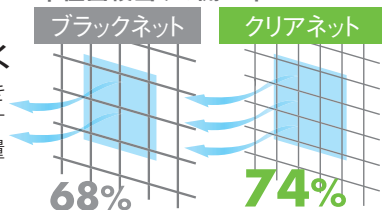

※中折網戸 (NHM型) はクリアネットオーダー対応可能です。その他の商品は対応できません。

スライド網戸XMH

従来の網戸に加え、眺望性・通風性・防虫性・清掃性に優れたクリアネット仕様をラインアップ。空間に開放感と風通しのよさをプラスします。

スライド網戸 クリアネット

上げ下げロール網戸

横引きロール網戸

横引き収納網戸

中折網戸

眺望性UP

■よりクリアな眺めに

糸の線径は0.15mm。従来の6割の細さを実現。ネットが見えにくくなるため、景色がクリアに見え、空間に開放感を与えます。

通風性UP

■さわやかな風をより多く

細い線径で、風の通る面積を大きくすること、風の抵抗を小さくすることを実現し、従来より通風量が約2割多くなります。
※通風量は当社試験結果より

単位面積当りの開口率

防虫性UP

■虫がより入りにくく

網目を従来の18メッシュから24メッシュへ細かくし、開口0.9mm角を実現。小さい虫の侵入をより防ぐことができます。

※メッシュ:1インチ(25.4mm)間の網目の数を表す単位

清掃性UP

■お掃除が手軽に

糸と糸の交差部を融着する技術により、ホコリがすき間に入りにくい構造にしました。凸凹も小さくなり、お掃除がより手軽になりました。

■ネット比較一覧

| パネル網戸 材質：ポリプロピレン | メッシュ | 線径 | 開口率 | 融着 | 開口 |
|---------------------|-------|--------|-----|----|--------|
| ブラックネット | 18×18 | 0.25mm | 68% | × | 1.2mm角 |
| クリアネット | 24×24 | 0.15mm | 74% | ○ | 0.9mm角 |

※メッシュ:1インチ(25.4mm)間の網目の数を表す単位

●商品の色は、印刷の特性上、実物と多少異なる場合がありますのでご了承ください。

商品色

- B1** ブラウン **YW** ホワイト
- B7** カームブラック **S1** ピュアシルバー
- H2** プラチナステン

標準ネットはブラックネットに名称変更しました。

使いやすさ

テラスサイズは開閉しやすい外部引手付き。
※室内側は形材引手

安心