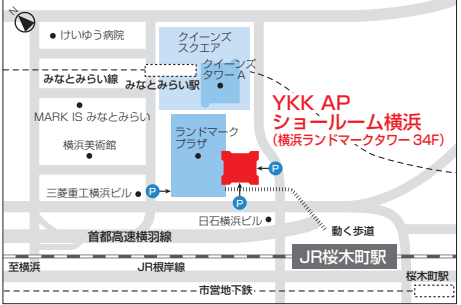

開館時間:
10:00~17:00

休館日:毎週水曜日(ただし、祝日の場合は開館)。
夏期休館日・年末年始休館日あり。

休館日、開館時間につきましては、事前にご確認ください。

所在地:東京都港区港南2-15-4
品川インターシティホール棟 地下1階
【ご来館、展示についてのお問い合わせ】
TEL.03-3472-1380

■ショールーム新宿

開館時間:
10:00~17:00

休館日:毎週水曜日(ただし、祝日の場合は開館)。
夏期休館日・年末年始休館日あり。

休館日、開館時間につきましては、事前にご確認ください。

所在地:東京都渋谷区代々木2-1-5
JR南新宿ビル 8F
【ご来館、展示についてのお問い合わせ】
TEL.03-5302-1434

■ショールーム横浜

開館時間:
10:00~17:00

休館日:毎週水曜日(ただし、祝日の場合は開館)。
夏期休館日・年末年始休館日あり。

休館日、開館時間につきましては、事前にご確認ください。

所在地:神奈川県横浜市西区みなとみらい2-2-1
横浜ランドマークタワー 34F
【ご来館、展示についてのお問い合わせ】
TEL.045-228-3580

■ショールーム大阪

開館時間:
10:00~17:00

休館日:毎週水曜日(ただし、祝日の場合は開館)。
夏期休館日・年末年始休館日あり。

休館日、開館時間につきましては、事前にご確認ください。

所在地:大阪府大阪市北区角田町8-1
梅田阪急ビルオフィスタワー 20F(阪急百貨店のビル)
【ご来館、展示についてのお問い合わせ】
TEL.06-6363-4334

■ショールーム広島

開館時間:
10:00~17:00