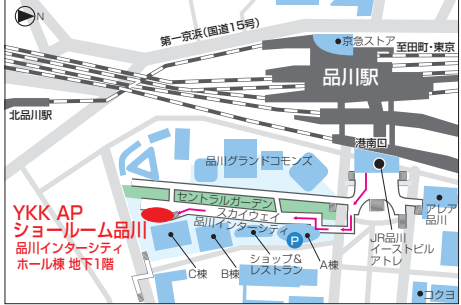

※ご発注の際は、クリアネットとご指定ください。

標準タイプと3Hタイプでは、たて枠形状が異なります。

●標準タイプ

たて枠のレールを網戸がまたぐように取付きます。

●3Hタイプ

たて枠のレールと網戸が重なるように取付きます。

YKK AP ショールームのご案内

■ショールーム品川

開館時間:
10:00~17:00

休館日:毎週水曜日(ただし、祝日の場合は開館)。
夏期休館日・年末年始休館日あり。

休館日、開館時間につきましては、事前にご確認ください。

所在地:東京都港区港南2-15-4
品川インターシティホール棟 地下1階
【ご来館、展示についてのお問い合わせ】
TEL.03-3472-1380

■ショールーム新宿

開館時間:
10:00~17:00

休館日:毎週水曜日(ただし、祝日の場合は開館)。
夏期休館日・年末年始休館日あり。