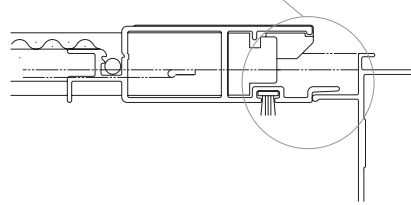

※ご発注の際は、クリアネットとご指定ください。

標準タイプと3Hタイプでは、たて枠形状が異なります。

●標準タイプ

たて枠のレールを網戸がまたぐように取付きます。

●3Hタイプ

たて枠のレールと網戸が重なるように取付きます。

YKK AP ショールームのご案内

■ショールーム品川