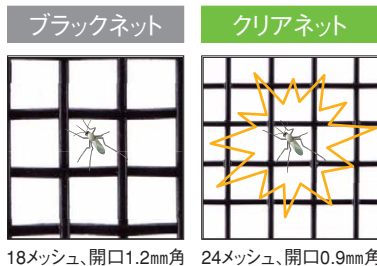

※中折網戸 (NHM型) はクリアネットオーダー対応可能です。その他の商品は対応できません。

スライド網戸XMH

従来の網戸に加え、眺望性・通風性・防虫性・清掃性に優れたクリアネット仕様をラインアップ。空間に開放感と風通しのよさをプラスします。

スライド網戸 クリアネット

上げ下げロール網戸

横引きロール網戸

横引き収納網戸

中折網戸

眺望性UP

■よりクリアな眺めに

糸の線径は0.15mm。従来の6割の細さを実現。ネットが見えにくくなるため、景色がクリアに見え、空間に開放感を与えます。

通風性UP

■さわやかな風をより多く

細い線径で、風の通る面積を大きくすること、風の抵抗を小さくすることを実現し、従来より通風量が約2割多くなります。
※通風量は当社試験結果より

単位面積当りの開口率

防虫性UP

■虫がより入りにくく

網目を従来の18メッシュから24メッシュへ細かくし、開口0.9mm角を実現。小さい虫の侵入をより防ぐことができます。

※メッシュ:1インチ(25.4mm)間の網目の数を表す単位

清掃性UP

■お掃除が手軽に

糸と糸の交差部を融着する技術により、ホコリがすき間に入りにくい構造にしました。凸凹も小さくなり、お掃除がより手軽になりました。

■ネット比較一覧

| パネル網戸 材質：ポリプロピレン | メッシュ | 線径 | 開口率 | 融着 | 開口 |
|---------------------|-------|--------|-----|----|--------|
| ブラックネット | 18×18 | 0.25mm | 68% | × | 1.2mm角 |
| クリアネット | 24×24 | 0.15mm | 74% | ○ | 0.9mm角 |

※メッシュ:1インチ(25.4mm)間の網目の数を表す単位

●商品の色は、印刷の特性上、実物と多少異なる場合がありますのでご了承ください。

商品色

- B1** ブラウン **YW** ホワイト
- B7** カームブラック **S1** ピュアシルバー
- H2** プラチナステン

標準ネットはブラックネットに名称変更しました。

使いやすさ

テラスサイズは開閉しやすい外部引手付き。
※室内側は形材引手

安心