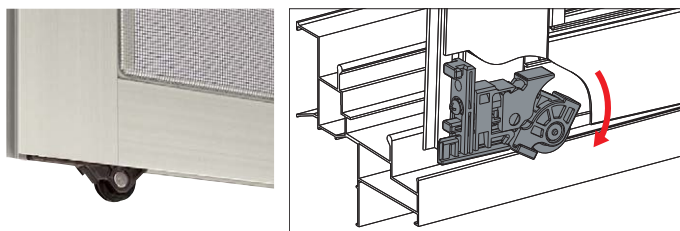

商品色

- **B1** ブラウン   **YW** ホワイト
- **B7** カームブラック   **S1** ピュアシルバー
- **H2** プラチナステン

標準ネットはブラックネットに名称変更しました。

使いやすさ

テラスサイズは開閉しやすい外部引手付き。
※室内側は形材引手

安心

脱輪防止機構付戸車を採用。網戸が浮いても、戸車がバネで押されレールから外れるのを防ぎます。
安全性を更に高めました。

H2 プラチナステン