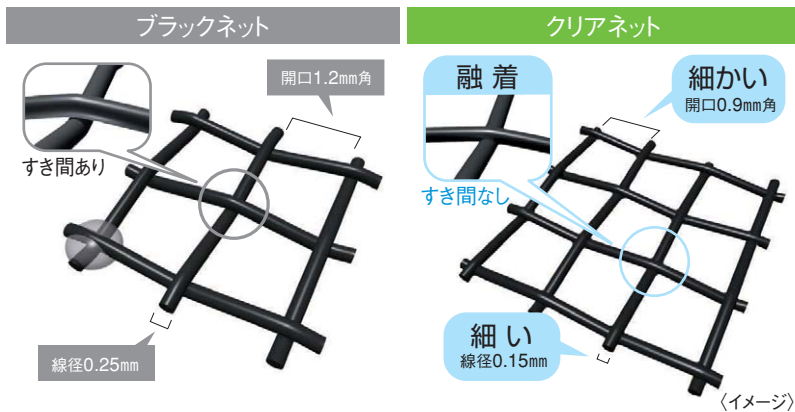

中折網戸 (NHM型)

■対象開口部

玄関／勝手口 など

■商品色

B1 ブラウン

B7 カームブラック

※玄関引戸用はB1:ブラウンのみの設定となります。

開閉にスペースをとらない中折れ式。豊富なアタッチメントもご用意しています。

※中折網戸 (NHM型) はクリアネットオーダー対応可能です。その他の商品は対応できません。

スライド網戸XMH

従来の網戸に加え、眺望性・通風性・防虫性・清掃性に優れたクリアネット仕様をラインアップ。空間に開放感と風通しのよさをプラスします。

スライド網戸 クリアネット

上げ下げロール網戸

横引きロール網戸

横引き収納網戸

中折網戸

眺望性UP

■よりクリアな眺めに

糸の線径は0.15mm。従来の6割の細さを実現。ネットが見えにくくなるため、景色がクリアに見え、空間に開放感を与えます。

通風性UP

■さわやかな風をより多く

細い線径で、風の通る面積を大きくすること、風の抵抗を小さくすることを実現し、従来より通風量が約2割多くなります。
※通風量は当社試験結果より

単位面積当りの開口率

防虫性UP

■虫がより入りにくく

網目を従来の18メッシュから24メッシュへ細かくし、開口0.9mm角を実現。小さい虫の侵入をより防ぐことができます。

※メッシュ:1インチ(25.4mm)間の網目の数を表す単位

清掃性UP

■お掃除が手軽に

糸と糸の交差部を融着する技術により、ホコリがすき間に入りにくい構造にしました。凸凹も小さくなり、お掃除がより手軽になりました。

■ネット比較一覧

| パネル網戸 材質：ポリプロピレン | メッシュ | 線径 | 開口率 | 融着 | 開口 |
|---------------------|-------|--------|-----|----|--------|
| ブラックネット | 18×18 | 0.25mm | 68% | × | 1.2mm角 |
| クリアネット | 24×24 | 0.15mm | 74% | ○ | 0.9mm角 |