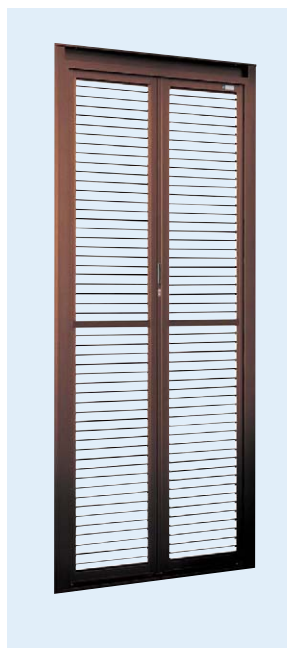

中折網戸 (NHM型)

■対象開口部

玄関／勝手口 など

■商品色

B1 ブラウン

B7 カームブラック

※玄関引戸用はB1:ブラウンのみの設定となります。

開閉にスペースをとらない中折れ式。豊富なアタッチメントもご用意しています。

※中折網戸 (NHM型) はクリアネットオーダー対応可能です。その他の商品は対応できません。