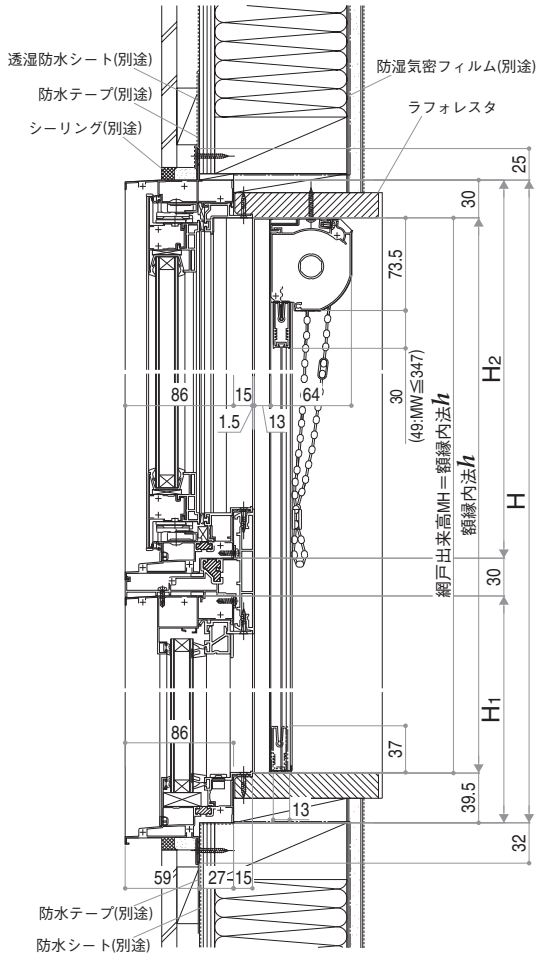

●MW≦347の場合

■汎用 エピソード たてすべり出し窓に取付けた場合

内観姿図

●MW≦347の場合

■汎用 エピソード たてすべり出し窓+FIX窓に取付けた場合

内観姿図

●MW≤347の場合

●たてすべり出し窓部