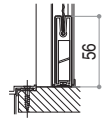

●MW≦347の場合

■汎用 エピソード たてすべり出し窓に取付けた場合

内観姿図

●MW≦347の場合

■汎用 エピソード たてすべり出し窓+FIX窓に取付けた場合

内観姿図

●MW≤347の場合

●たてすべり出し窓部