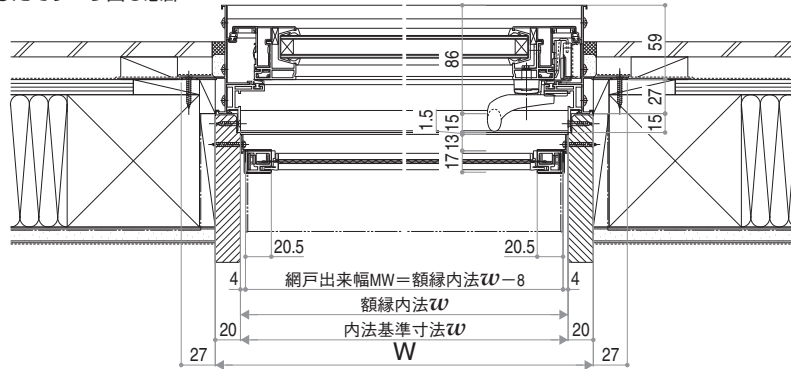

●MW≦347の場合

■汎用 エピソード たてすべり出し窓に取付けた場合

内観姿図

●MW≦347の場合

■汎用 エピソード たてすべり出し窓+FIX窓に取付けた場合

内観姿図

●MW≤347の場合

●たてすべり出し窓部