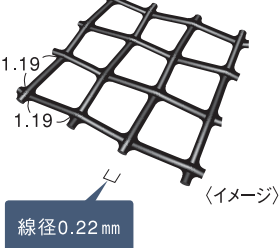

ブラックネット

クリアネット

ブラックネット

クリアネット