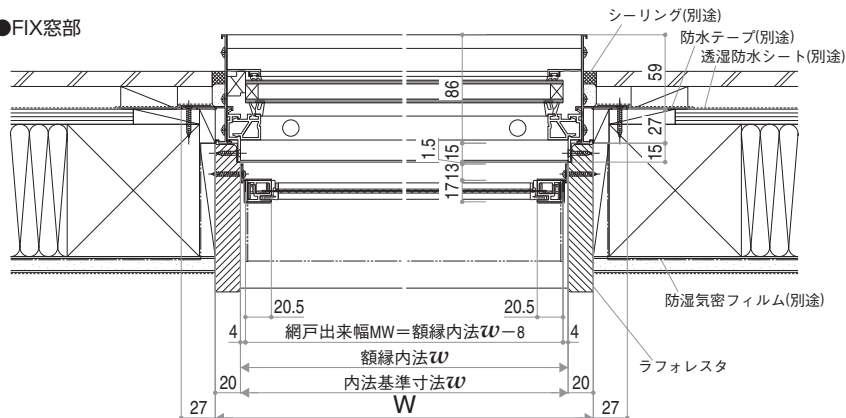

■汎用 エピソード たてすべり出し窓+FIX窓に取付けた場合

内観姿図

●MW≤347の場合

●たてすべり出し窓部

●FIX窓部