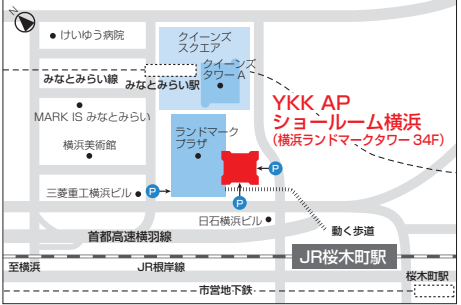

●FIX窓部

YKK AP ショールームのご案内

■ショールーム品川

開館時間:
10:00~17:00

休館日:毎週水曜日(ただし、祝日の場合は開館)。
夏期休館日・年末年始休館日あり。

休館日、開館時間につきましては、事前にご確認ください。

所在地:東京都港区港南2-15-4
品川インターシティホール棟 地下1階
【ご来館、展示についてのお問い合わせ】
TEL.03-3472-1380

■ショールーム新宿

開館時間:
10:00~17:00

休館日:毎週水曜日(ただし、祝日の場合は開館)。
夏期休館日・年末年始休館日あり。

休館日、開館時間につきましては、事前にご確認ください。

所在地:東京都渋谷区代々木2-1-5
JR南新宿ビル 8F
【ご来館、展示についてのお問い合わせ】
TEL.03-5302-1434

■ショールーム横浜

開館時間:
10:00~17:00

休館日:毎週水曜日(ただし、祝日の場合は開館)。
夏期休館日・年末年始休館日あり。

休館日、開館時間につきましては、事前にご確認ください。

所在地:神奈川県横浜市西区みなとみらい2-2-1
横浜ランドマークタワー 34F
【ご来館、展示についてのお問い合わせ】
TEL.045-228-3580

■ショールーム大阪

開館時間:
10:00~17:00

休館日:毎週水曜日(ただし、祝日の場合は開館)。
夏期休館日・年末年始休館日あり。

休館日、開館時間につきましては、事前にご確認ください。

所在地:大阪府大阪市北区角田町8-1
梅田阪急ビルオフィスタワー 20F(阪急百貨店のビル)
【ご来館、展示についてのお問い合わせ】
TEL.06-6363-4334