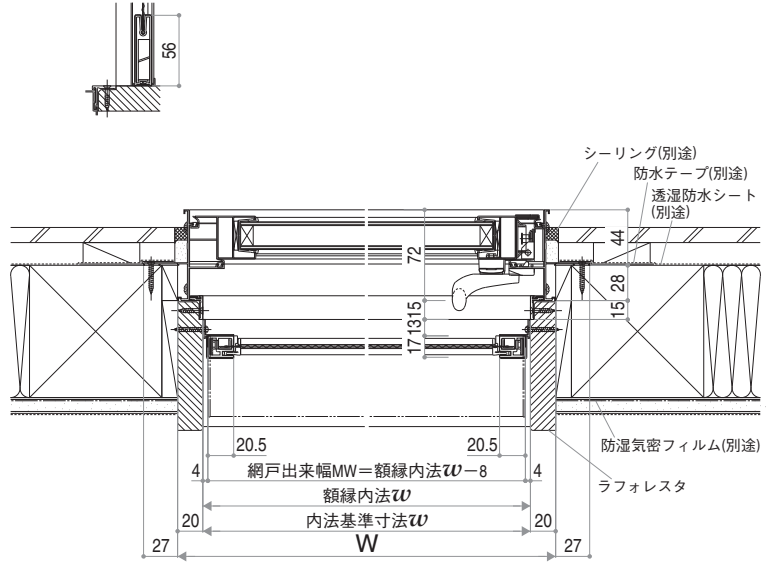

●MW≦347の場合