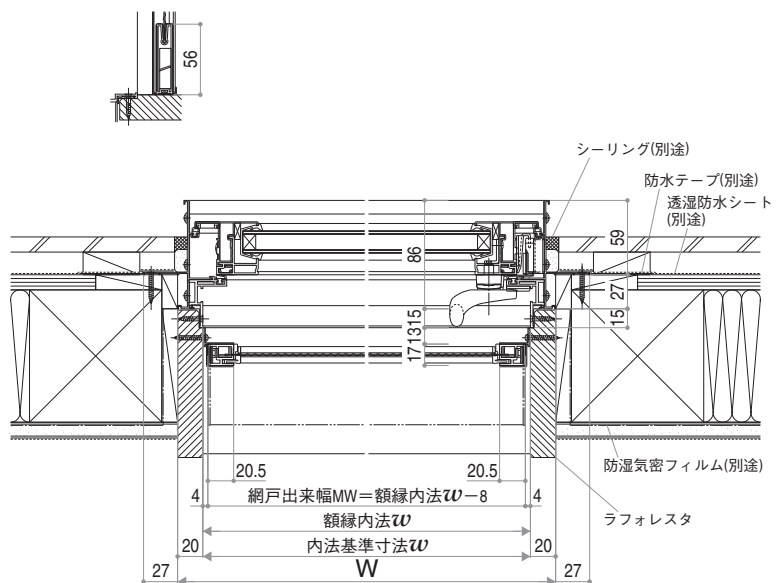

●MW≦347の場合

■汎用 エピソード たてすべり出し窓に取付けた場合

内観姿図

●MW≦347の場合

■汎用 エピソード たてすべり出し窓+FIX窓に取付けた場合

内観姿図

●MW≤347の場合

●たてすべり出し窓部