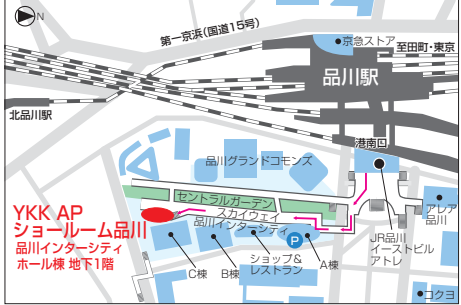

●FIX窓部

YKK AP ショールームのご案内

■ショールーム品川

開館時間:
10:00~17:00

休館日:毎週水曜日(ただし、祝日の場合は開館)。
夏期休館日・年末年始休館日あり。

休館日、開館時間につきましては、事前にご確認ください。

所在地:東京都港区港南2-15-4
品川インターシティホール棟 地下1階
【ご来館、展示についてのお問い合わせ】
TEL.03-3472-1380

■ショールーム新宿