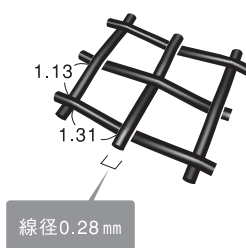

■樹脂製ボールチェーン

操作がしやすく、手ざわりのよい樹脂製ボールチェーンを採用しました。交換用ステンレスボールチェーンをオプションで設定しています。

網戸

クリアネットが仕様追加となります。

■眺めを、さらにクリアに。

クリアネットの糸の線径は0.22mm。従来から約2割細くなりました。ネットが視界を妨げないので、景色がクリアに見えて部屋に開放感が生まれます。

■爽やかな風を、さらに多く。

線径が細くなったことで、単位面積あたりの開口率が高まりました。ブラックネット網戸に比べて、通風量が約2割も多くなります。

ブラックネット

クリアネット

ブラックネット

クリアネット

上げ下げロール網戸 XMW

縮尺 1/6 単位:mm

■汎用 フレミング J たてすべり出し窓に取付けた場合

内観姿図