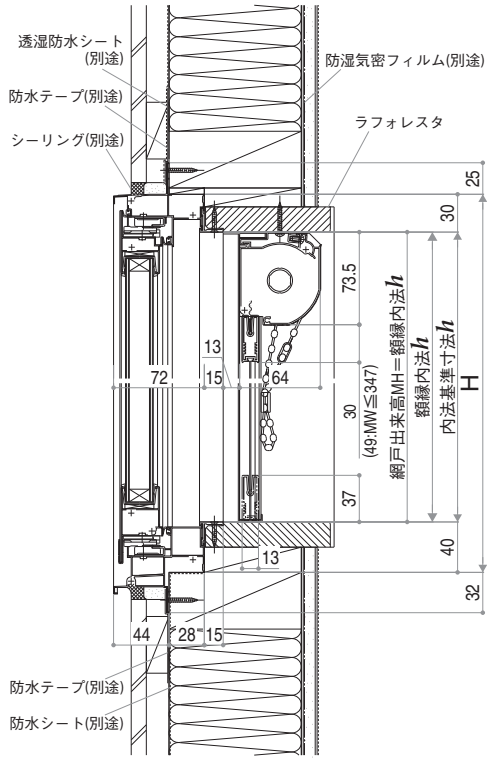

ブラックネット

クリアネット

ブラックネット

クリアネット

上げ下げロール網戸 XMW

縮尺 1/6 単位:mm

■汎用 フレミング J たてすべり出し窓に取付けた場合

内観姿図