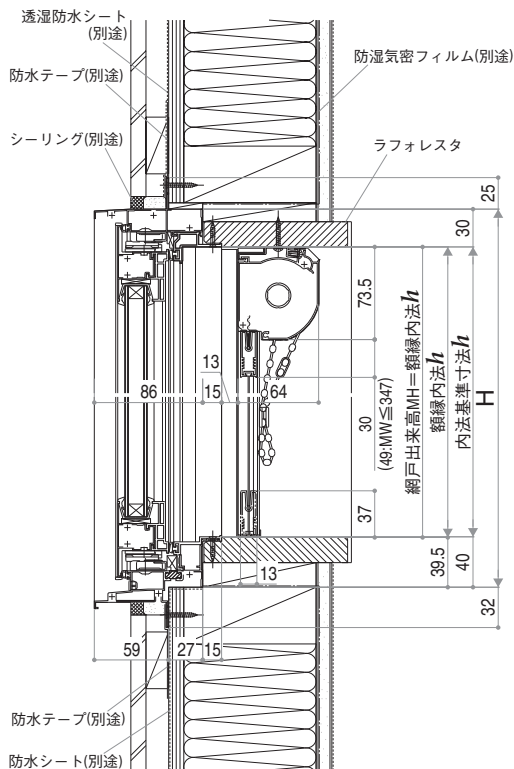

■汎用 エピソード たてすべり出し窓に取付けた場合

内観姿図