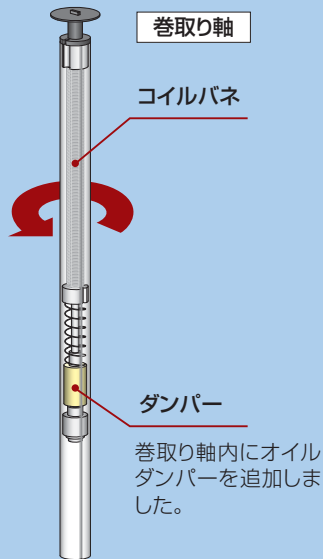

スライド網戸 クリアネット

上げ下げロール網戸

横引きロール網戸

横引き収納網戸

中折網戸

■ダンパーでゆっくりと収納

コイルバネで巻取られ、自動的に収納されます。ゆっくりと収納するためにダンパーを追加しました。