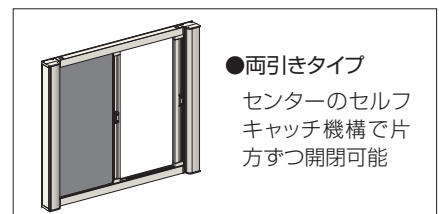

マグネットレスの新可動棧固定方法。どのサイズもワンアクションの簡単操作で開閉できます。

■閉めるとき

スライドしていくと可動棧全体が自然に落ち込み、可動棧自身が固定(キャッチ)されます。

①スライドさせると

②可動棧が自然に落ち込み、ツメに引っかかり固定されます。

■開けるとき

ツマミを上げるだけのワンアクションで自動収納され、余計な力は必要ありません。

ツマミを上げると可動棧全体が持ち上がり、ツメの引っかかりがはずれます。

●両引きタイプ

センターのセルフキャッチ機構で片方ずつ開閉可能

スライド網戸 クリアネット

上げ下げロール網戸

横引きロール網戸

横引き収納網戸

中折網戸

■ダンパーでゆっくりと収納