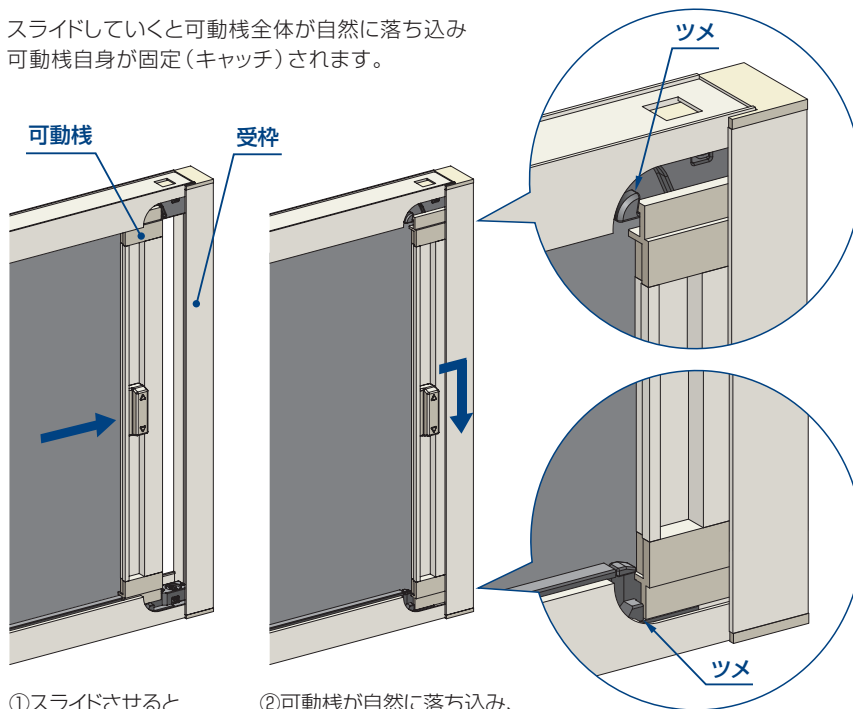

(注) CD・CE・CF・CMは木目柄のない単色塗装になります。

横引きで開閉らくらく。スッキリ収納で開放感アップ

スッキリ収納

全開(網戸収納時)

横に引くだけ

セルフキャッチ機構で固定

全閉(網戸使用時)

セルフキャッチ機構 (特許取得済)

マグネットレスの新可動棧固定方法。どのサイズもワンアクションの簡単操作で開閉できます。

■閉めるとき

スライドしていくと可動棧全体が自然に落ち込み、可動棧自身が固定(キャッチ)されます。

①スライドさせると

②可動棧が自然に落ち込み、ツメに引っかかり固定されます。

■開けるとき

ツマミを上げるだけのワンアクションで自動収納され、余計な力は必要ありません。

ツマミを上げると可動棧全体が持ち上がり、ツメの引っかかりがはずれます。

●両引きタイプ

センターのセルフキャッチ機構で片方ずつ開閉可能

スライド網戸 クリアネット

上げ下げロール網戸

横引きロール網戸

横引き収納網戸

中折網戸

■ダンパーでゆっくりと収納