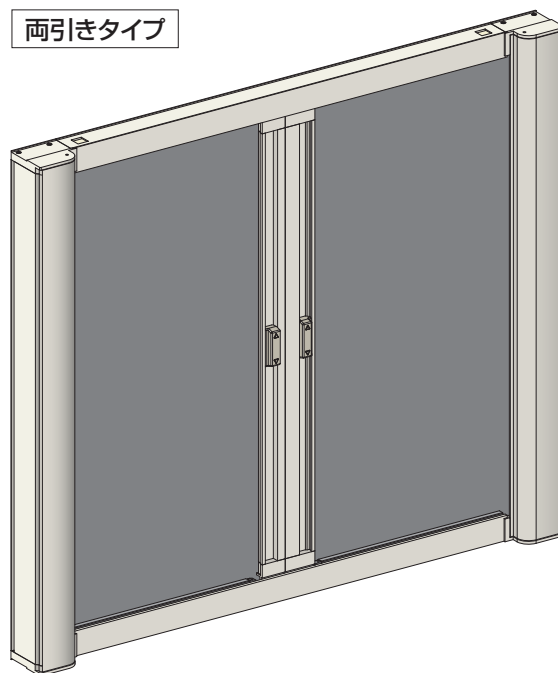

商品色

B1 ブラウン	CD クリア
B7 カームブラック	CE ナチュラル
H2 ブラチナステン	CF キヤメル
S1 ピュアシルバー	CM ダークブラウン
YW ホワイト	

(注) CD・CE・CF・CMは木目柄のない単色塗装になります。

標準ネットはブラックネットに名称変更しました。

網戸

クリアネットが仕様追加となります。

■眺めを、さらにクリアに。

クリアネットの糸の線径は0.22mm。従来から約2割細くなりました。ネットが視界を妨げないので、景色がクリアに見えて部屋に開放感が生まれます。

■爽やかな風を、さらに多く。

線径が細くなったことで、単位面積あたりの開口率が高まりました。ブラックネット網戸に比べて、通風量が約2割も多くなります。

■ネット比較一覧

ロール網戸 材質：グラスファイバー	メッシュ	線径	開口率	融着	開口
ブラックネット	18×16	0.28mm	66%	○	1.13mm×1.31mm
クリアネット	18×18	0.22mm	71.2%	○	1.19mm角

※メッシュ:1インチ(25.4mm)間の網目の数を表す単位

商品構造