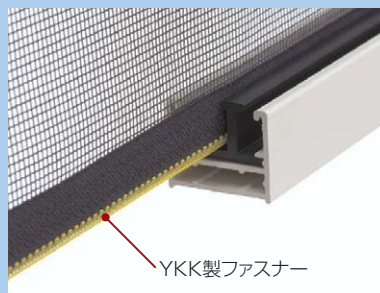

マグネットレスの新可動棧固定方法。どのサイズもワンアクションの簡単操作で開閉できます。

■閉めるとき

スライドしていくと可動棧全体が自然に落ち込み、可動棧自身が固定(キャッチ)されます。

①スライドさせると

②可動棧が自然に落ち込み、ツメに引っかかり固定されます。

■開けるとき

ツマミを上げるだけのワンアクションで自動収納され、余計な力は必要ありません。

ツマミを上げると可動棧全体が持ち上がり、ツメの引っかかりがはずれます。

●両引きタイプ

センターのセルフキャッチ機構で片方ずつ開閉可能

スライド網戸 クリアネット

上げ下げロール網戸

横引きロール網戸

横引き収納網戸

中折網戸

■ダンパーでゆっくりと収納

コイルバネで巻取られ、自動的に収納されます。ゆっくりと収納するためにダンパーを追加しました。

■収納スピード調整

ドライバー1本で収納スピード調整が可能です。

■ケースデザインもスツキリ

ケースカバーはすっきりとしたデザインで窓まわり空間に調和します。

■YKK APならではの防虫構造

ネット上下端部はファスナー仕様。ネットが枠からはずれにくく、虫がくぐり抜けるようなすき間ができません。

■快適お掃除

網戸

クリアネットが仕様追加となります。

■眺めを、さらにクリアに。

クリアネットの糸の線径は0.22mm。従来から約2割細くなりました。ネットが視界を妨げないので、景色がクリアに見えて部屋に開放感が生まれます。

■爽やかな風を、さらに多く。

線径が細くなったことで、単位面積あたりの開口率が高まりました。ブラックネット網戸に比べて、通風量が約2割も多くなります。

■ネット比較一覧

| ロール網戸 材質：グラスファイバー | メッシュ | 線径 | 開口率 | 融着 | 開口 |
|----------------------|-------|--------|-------|----|---------------|
| ブラックネット | 18×16 | 0.28mm | 66% | ○ | 1.13mm×1.31mm |
| クリアネット | 18×18 | 0.22mm | 71.2% | ○ | 1.19mm角 |