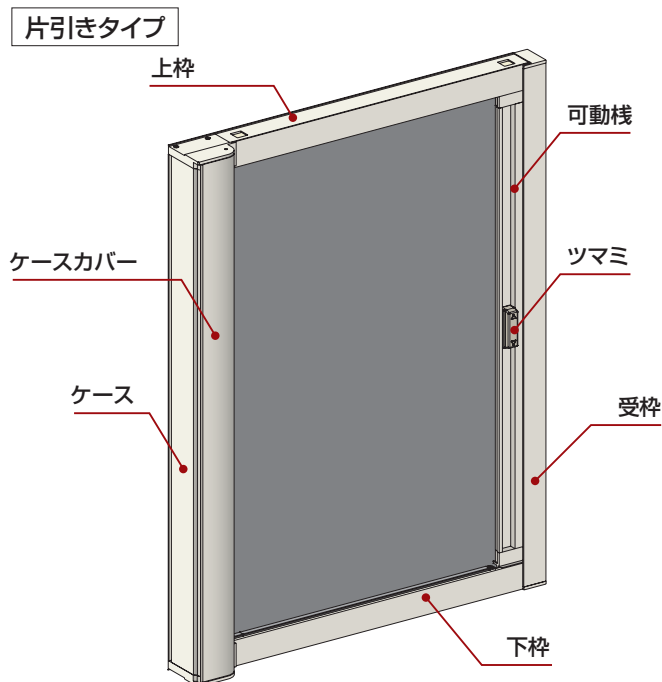

商品色

B1 ブラウン	CD クリア
B7 カームブラック	CE ナチュラル
H2 ブラチナステン	CF キヤメル
S1 ピュアシルバー	CM ダークブラウン
YW ホワイト	

(注) CD・CE・CF・CMは木目柄のない単色塗装になります。

標準ネットはブラックネットに名称変更しました。

網戸

クリアネットが仕様追加となります。

■眺めを、さらにクリアに。

クリアネットの糸の線径は0.22mm。従来から約2割細くなりました。ネットが視界を妨げないので、景色がクリアに見えて部屋に開放感が生まれます。

■爽やかな風を、さらに多く。

線径が細くなったことで、単位面積あたりの開口率が高まりました。ブラックネット網戸に比べて、通風量が約2割も多くなります。

■ネット比較一覧

ロール網戸 材質：グラスファイバー	メッシュ	線径	開口率	融着	開口
ブラックネット	18×16	0.28mm	66%	○	1.13mm×1.31mm
クリアネット	18×18	0.22mm	71.2%	○	1.19mm角

※メッシュ:1インチ(25.4mm)間の網目の数を表す単位

商品構造