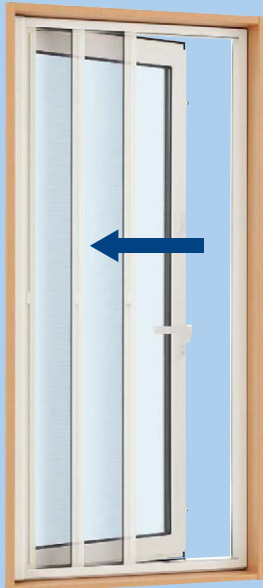

マグネットレスの新可動棧固定方法。どのサイズもワンアクションの簡単操作で開閉できます。

■閉めるとき

スライドしていくと可動棧全体が自然に落ち込み、可動棧自身が固定(キャッチ)されます。

①スライドさせると

②可動棧が自然に落ち込み、ツメに引っかかり固定されます。

■開けるとき

ツマミを上げるだけのワンアクションで自動収納され、余計な力は必要ありません。

ツマミを上げると可動棧全体が持ち上がり、ツメの引っかかりがはずれます。

●両引きタイプ

センターのセルフキャッチ機構で片方ずつ開閉可能

スライド網戸 クリアネット

上げ下げロール網戸

横引きロール網戸

横引き収納網戸

中折網戸

■ダンパーでゆっくりと収納

コイルバネで巻取られ、自動的に収納されます。ゆっくりと収納するためにダンパーを追加しました。

■収納スピード調整

ドライバー1本で収納スピード調整が可能です。

■ケースデザインもスツキリ

ケースカバーはすっきりとしたデザインで窓まわり空間に調和します。

■YKK APならではの防虫構造

ネット上下端部はファスナー仕様。ネットが枠からはずれにくく、虫がくぐり抜けるようなすき間ができません。

■快適お掃除