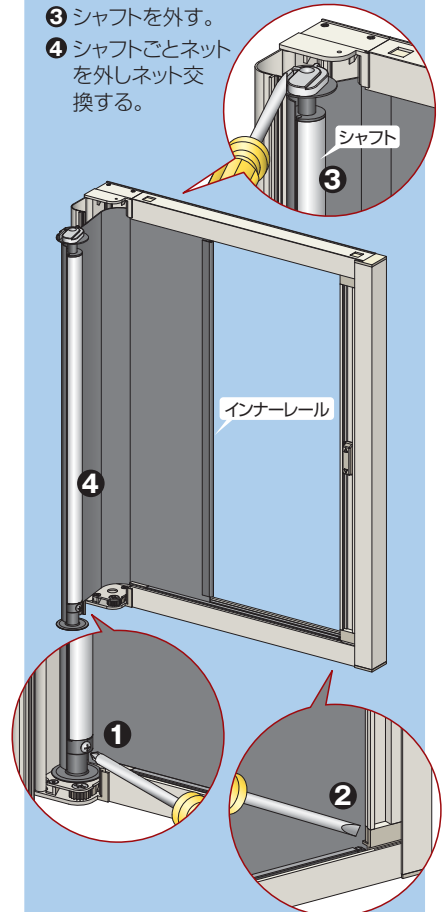

収納できるので、ネットが汚れにくくなります。ケースカバーを開くことでネットの室外側もお掃除できます。

室内側の掃除

室外側の掃除

■ネット交換可能

網戸を取付けたままの状態でもネット交換ができます。

- ① ネットを引出した状態でカバーを開き、ねじを固定する。
- ② 可動機からインナーレールを外す。
- ③ シャフトを外す。
- ④ シャフトごとネットを外しネット交換する。

取付は逆の手順となります。

商品色