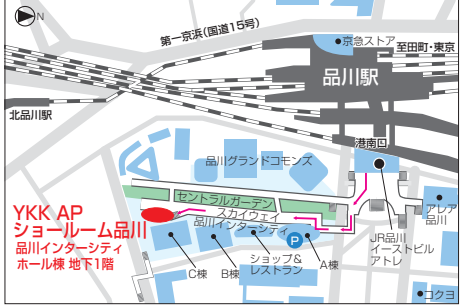

※メッシュ:1インチ(25.4mm)間の網目の数を表す単位

商品構造

YKK AP ショールームのご案内

■ショールーム品川

開館時間:
10:00~17:00

休館日:毎週水曜日(ただし、祝日の場合は開館)。
夏期休館日・年末年始休館日あり。

休館日、開館時間につきましては、事前にご確認ください。

所在地:東京都港区港南2-15-4
品川インターシティホール棟 地下1階
【ご来館、展示についてのお問い合わせ】
TEL.03-3472-1380