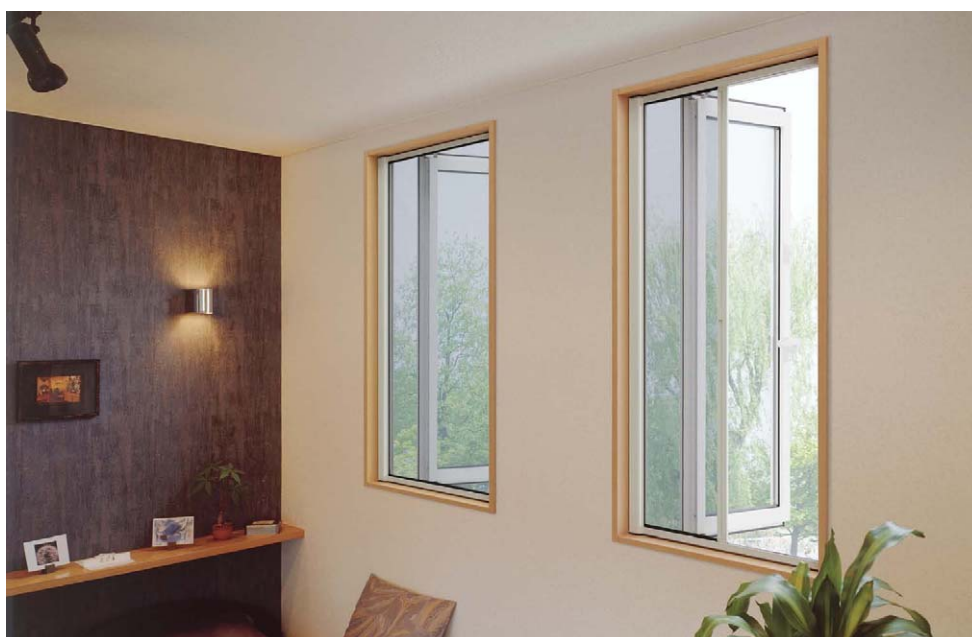

中折網戸

セルフキャッチ機構搭載

水まわり仕様
もご用意

※写真はわかりやすく半開にしてありますが、
実際は途中で止まることなくすべて収納されます。

商品色

| | | | |
|----|---------|----|---------|
| B1 | ブラウン | CD | クリア |
| B7 | カームブラック | CE | ナチュラル |
| H2 | プラチナステン | CF | キャメル |
| S1 | ピュアシルバー | CM | ダークブラウン |
| YW | ホワイト | | |