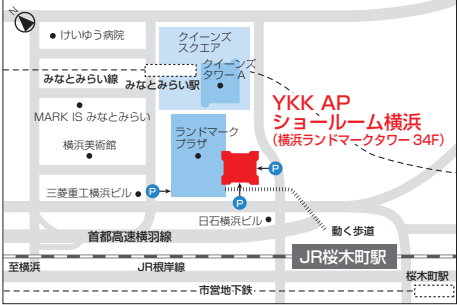

※メッシュ:1インチ(25.4mm)間の網目の数を表す単位

商品構造

YKK AP ショールームのご案内

■ショールーム品川

開館時間:
10:00~17:00

休館日:毎週水曜日(ただし、祝日の場合は開館)。
夏期休館日・年末年始休館日あり。

休館日、開館時間につきましては、事前にご確認ください。

所在地:東京都港区港南2-15-4
品川インターシティホール棟 地下1階
【ご来館、展示についてのお問い合わせ】
TEL.03-3472-1380

■ショールーム新宿

開館時間:
10:00~17:00

休館日:毎週水曜日(ただし、祝日の場合は開館)。
夏期休館日・年末年始休館日あり。

休館日、開館時間につきましては、事前にご確認ください。

所在地:東京都渋谷区代々木2-1-5
JR南新宿ビル 8F
【ご来館、展示についてのお問い合わせ】
TEL.03-5302-1434

■ショールーム横浜

開館時間:
10:00~17:00

休館日:毎週水曜日(ただし、祝日の場合は開館)。
夏期休館日・年末年始休館日あり。

休館日、開館時間につきましては、事前にご確認ください。

所在地:神奈川県横浜市西区みなとみらい2-2-1
横浜ランドマークタワー 34F
【ご来館、展示についてのお問い合わせ】
TEL.045-228-3580

■ショールーム大阪

開館時間:
10:00~17:00

休館日:毎週水曜日(ただし、祝日の場合は開館)。
夏期休館日・年末年始休館日あり。

休館日、開館時間につきましては、事前にご確認ください。

所在地:大阪府大阪市北区角田町8-1
梅田阪急ビルオフィスタワー 20F(阪急百貨店のビル)
【ご来館、展示についてのお問い合わせ】
TEL.06-6363-4334