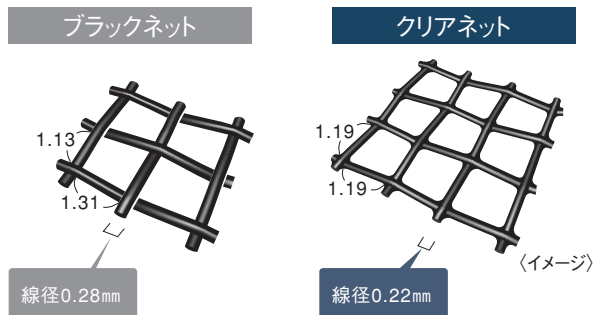

網戸

クリアネットが仕様追加となります。

■眺めを、さらにクリアに。

クリアネットの糸の線径は0.22mm。従来から約2割細くなりました。ネットが視界を妨げないので、景色がクリアに見えて部屋に開放感が生まれます。

■爽やかな風を、さらに多く。

線径が細くなったことで、単位面積あたりの開口率が高まりました。ブラックネット網戸に比べて、通風量が約2割も多くなります。

■ネット比較一覧

| ロール網戸 材質：グラスファイバー | メッシュ | 線径 | 開口率 | 融着 | 開口 |
|----------------------|-------|--------|-------|----|---------------|
| ブラックネット | 18×16 | 0.28mm | 66% | ○ | 1.13mm×1.31mm |
| クリアネット | 18×18 | 0.22mm | 71.2% | ○ | 1.19mm角 |

※メッシュ:1インチ(25.4mm)間の網目の数を表す単位

商品構造

YKK AP ショールームのご案内

■ショールーム品川

開館時間:
10:00~17:00

休館日:毎週水曜日(ただし、祝日の場合は開館)。
夏期休館日・年末年始休館日あり。

休館日、開館時間につきましては、事前にご確認ください。

所在地:東京都港区港南2-15-4
品川インターシティホール棟 地下1階
【ご来館、展示についてのお問い合わせ】
TEL.03-3472-1380