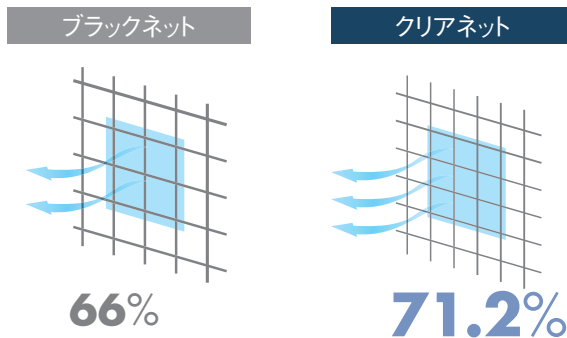

網戸

クリアネットが仕様追加となります。

■眺めを、さらにクリアに。

クリアネットの糸の線径は0.22mm。従来から約2割細くなりました。ネットが視界を妨げないので、景色がクリアに見えて部屋に開放感が生まれます。

■爽やかな風を、さらに多く。

線径が細くなったことで、単位面積あたりの開口率が高まりました。ブラックネット網戸に比べて、通風量が約2割も多くなります。

■ネット比較一覧

| ロール網戸 材質：グラスファイバー | メッシュ | 線径 | 開口率 | 融着 | 開口 |
|----------------------|-------|--------|-------|----|---------------|
| ブラックネット | 18×16 | 0.28mm | 66% | ○ | 1.13mm×1.31mm |
| クリアネット | 18×18 | 0.22mm | 71.2% | ○ | 1.19mm角 |

※メッシュ:1インチ(25.4mm)間の網目の数を表す単位

商品構造

YKK AP ショールームのご案内

■ショールーム品川

開館時間:
10:00~17:00

休館日:毎週水曜日(ただし、祝日の場合は開館)。
夏期休館日・年末年始休館日あり。

休館日、開館時間につきましては、事前にご確認ください。

所在地:東京都港区港南2-15-4
品川インターシティホール棟 地下1階
【ご来館、展示についてのお問い合わせ】
TEL.03-3472-1380