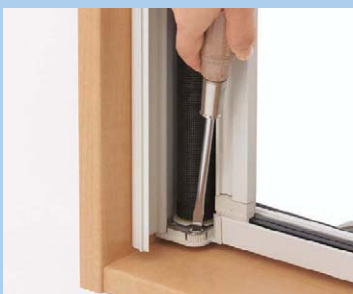

■収納スピード調整

ドライバー1本で収納スピード調整が可能です。