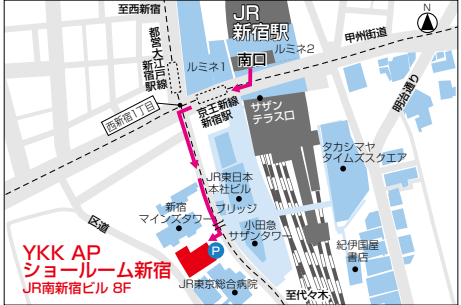

オーダーサイズにて発注可能
（※APW 330 アングル無枠、APW 430、プラマードⅢ、リフォーム 対応）

※対応可能窓種 一覧表についてはP.9をご参照ください。

YKK AP ショールームのご案内

■ショールーム品川

開館時間:
10:00~17:00

休館日:毎週水曜日(ただし、祝日の場合は開館)。
夏期休館日・年末年始休館日あり。

休館日、開館時間につきましては、事前にご確認ください。

所在地:東京都港区港南2-15-4
品川インターシティホール棟 地下1階

【ご来館、展示についてのお問い合わせ】
TEL.03-3472-1380

アクセスはこちら

■ショールーム新宿

開館時間:
10:00~17:00

休館日:毎週水曜日(ただし、祝日の場合は開館)。
夏期休館日・年末年始休館日あり。

休館日、開館時間につきましては、事前にご確認ください。

所在地:東京都渋谷区代々木2-1-5
JR南新宿ビル 8F

【ご来館、展示についてのお問い合わせ】
TEL.03-5302-1434

アクセスはこちら

■ショールーム横浜 2014年9月18日オープン

開館時間:
10:00~17:00

休館日:毎週水曜日(ただし、祝日の場合は開館)。
夏期休館日・年末年始休館日あり。

休館日、開館時間につきましては、事前にご確認ください。

所在地:神奈川県横浜市西区みなとみらい2-2-1
横浜ランドマークタワー 34F

【ご来館、展示についてのお問い合わせ】
TEL.045-228-3580

アクセスはこちら