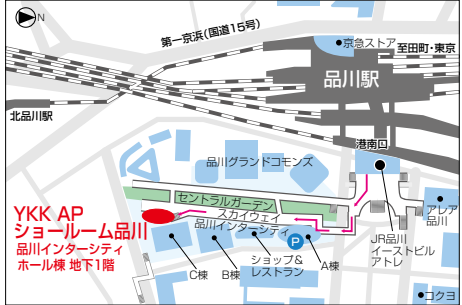

オーダーサイズにて発注可能
（※APW 330 アングル無枠、APW 430、プラマードⅢ、リフォーム 対応）

※対応可能窓種 一覧表についてはP.9をご参照ください。

YKK AP ショールームのご案内

■ショールーム品川

開館時間:
10:00~17:00

休館日:毎週水曜日(ただし、祝日の場合は開館)。
夏期休館日・年末年始休館日あり。

休館日、開館時間につきましては、事前にご確認ください。

所在地:東京都港区港南2-15-4
品川インターシティホール棟 地下1階