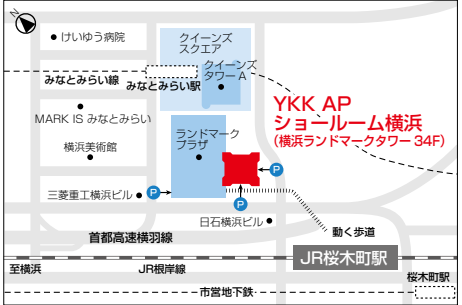

オーダーサイズにて発注可能
（※APW 330 アングル無枠、APW 430、プラマードⅢ、リフォーム 対応）

※対応可能窓種 一覧表についてはP.9をご参照ください。

YKK AP ショールームのご案内

■ショールーム品川

開館時間:
10:00~17:00

休館日:毎週水曜日(ただし、祝日の場合は開館)。
夏期休館日・年末年始休館日あり。

休館日、開館時間につきましては、事前にご確認ください。

所在地:東京都港区港南2-15-4
品川インターシティホール棟 地下1階

【ご来館、展示についてのお問い合わせ】
TEL.03-3472-1380

アクセスはこちら

■ショールーム新宿

開館時間:
10:00~17:00

休館日:毎週水曜日(ただし、祝日の場合は開館)。
夏期休館日・年末年始休館日あり。

休館日、開館時間につきましては、事前にご確認ください。

所在地:東京都渋谷区代々木2-1-5
JR南新宿ビル 8F

【ご来館、展示についてのお問い合わせ】
TEL.03-5302-1434

アクセスはこちら

■ショールーム横浜 2014年9月18日オープン

開館時間:
10:00~17:00

休館日:毎週水曜日(ただし、祝日の場合は開館)。
夏期休館日・年末年始休館日あり。

休館日、開館時間につきましては、事前にご確認ください。

所在地:神奈川県横浜市西区みなとみらい2-2-1
横浜ランドマークタワー 34F

【ご来館、展示についてのお問い合わせ】
TEL.045-228-3580

アクセスはこちら

■ショールーム大阪

開館時間:
10:00~17:00

休館日:毎週水曜日(ただし、祝日の場合は開館)。
夏期休館日・年末年始休館日あり。

休館日、開館時間につきましては、事前にご確認ください。

所在地:大阪府大阪市北区角田町8-1
梅田阪急ビルオフィスタワー 20F(阪急百貨店のビル)

【ご来館、展示についてのお問い合わせ】
TEL.06-6363-4334

アクセスはこちら

■ショールーム広島