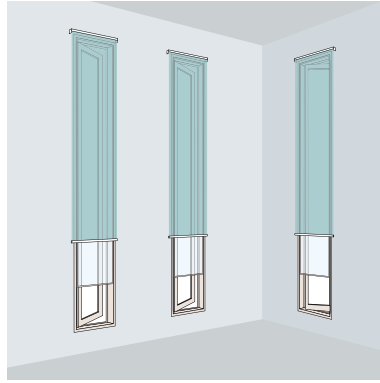

自然の風で心地よさアップ

せっかく窓を開けても、カーテンで風が通らなかった窓辺に風を通します。心地よい季節には外気を取り入れて風を感じる生活を。

INDEX

施工イメージ	P.1
商品特長	P.2
規格表	標準タイプ P.4
	APW 330 アンゲル付枠用 P.6
価格表	汎用タイプ P.8

取付可能窓種 一覧表	P.9
納まり図	標準タイプ P.10
	APW 330 アンゲル付枠用 P.10
	汎用タイプ P.11
技術資料	P.12

こんなお悩みありませんか？

お隣から丸見えで、カーテンが開けられないから風が通らない。

網戸やカーテンを何度も開け閉めするのが面倒…。

カーテンやブラインドのぼたつきが気になって窓辺を飾れない。

ソフトブラインド網戸で快適に！

視線をカットしながら風を通します。
屋外から室内を見えにくくし、プライバシーを守ります。

安心して窓辺を飾れます。
額縁内に納めることで両側が固定されるので、風によるぼたつきがありません。

スッキリとした窓まわり。
額縁内に納まるので、室内側が広く見え、窓辺を有効に使えます。

シンプルな操作。
ブラインドと網戸機能がひとつになっているので、操作が少なくて済みます。

ソフトブラインド網戸

やさしく光を取り込みます。

生地を通して光が入ってくることで、
やわらかく光が広がり、お部屋が明るくなります。

最適な窓辺を演出します。

スラットの開閉により、季節や時間を問わず
さまざまな使い方ができます。

ソフトブラインド網戸：収納時

スラット：全開（日中）

スラット：全閉（夜間）

特長

スッキリ収納

ケースカバーはスッキリとしたデザインで窓まわり空間に調和します。

生地

2層の網とスラットが一体となったやわらかい生地。

カラー