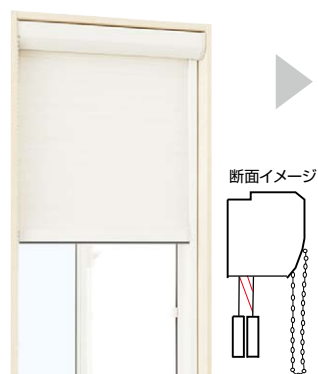

生地降下時

奥のボールチェーンを引くと下降し、手前のボールチェーンを引くと上昇します。

※昇降時、スラットは開けません。