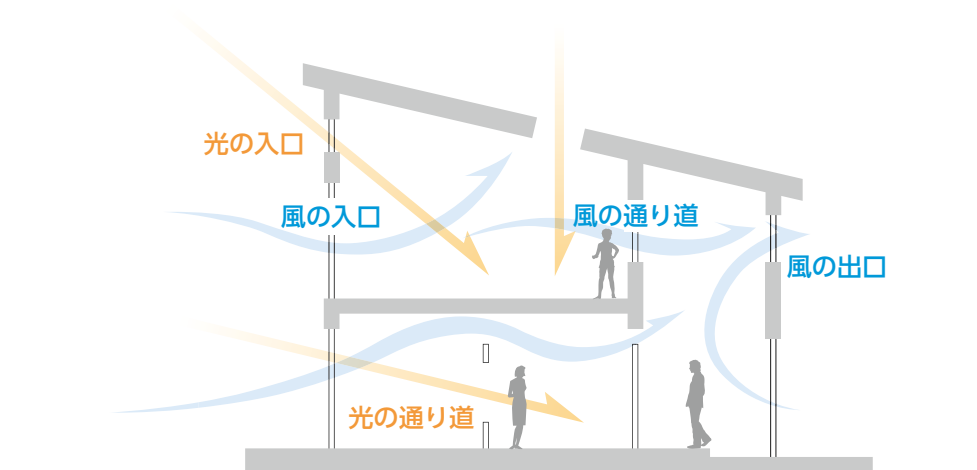

ソフトブラインド網戸

生地を通して
心地よい風とやわらかい光を
お部屋に届けます。

風と光を上手にコントロールして、
快適な住まいとローエネな暮らしを実現します。

プライバシーを
守りながら、
風と光を取り入れます。

目隠しと網戸が一体となった 新しい上げ下げロール網戸が 登場！

自然の光で明るく過ごす

日中、目隠しのカーテンやブラインドで十分に入ってこなかった光を取り込みます。外からの視線を遮りながら、やわらかい光の中で快適に過ごせます。

自然の風で心地よさアップ

せっかく窓を開けても、カーテンで風が通らなかった窓辺に風を通します。心地よい季節には外気を取り入れて風を感じる生活を。

INDEX

施工イメージ	P.1
商品特長	P.2
規格表	標準タイプ P.4
	APW 330 アンゲル付枠用 P.6
価格表	汎用タイプ P.8

取付可能窓種 一覧表	P.9
納まり図	標準タイプ P.10
	APW 330 アンゲル付枠用 P.10
	汎用タイプ P.11
技術資料	P.12

こんなお悩みありませんか？

お隣から丸見えで、カーテンが開けられないから風が通らない。

網戸やカーテンを何度も開け閉めするのが面倒…。

カーテンやブラインドのぼたつきが気になって窓辺を飾れない。

ソフトブラインド網戸で快適に！

視線をカットしながら風を通します。
屋外から室内を見えにくくし、プライバシーを守ります。

安心して窓辺を飾れます。
額縁内に納めることで両側が固定されるので、風によるぼたつきがありません。

スッキリとした窓まわり。
額縁内に納まるので、室内側が広く見え、窓辺を有効に使えます。

シンプルな操作。
ブラインドと網戸機能がひとつになっているので、操作が少なくて済みます。

ソフトブラインド網戸

やさしく光を取り込みます。

生地を通して光が入ってくることで、
やわらかく光が広がり、お部屋が明るくなります。

最適な窓辺を演出します。

スラットの開閉により、季節や時間を問わず
さまざまな使い方ができます。

ソフトブラインド網戸：収納時