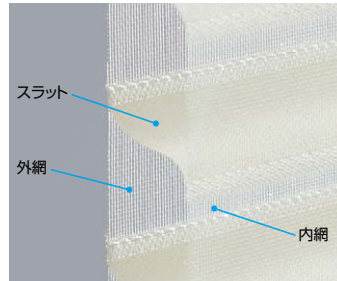

こんなお悩みありませんか？

お隣から丸見えで、カーテンが開けられないから風が通らない。

網戸やカーテンを何度も開け閉めするのが面倒…。

カーテンやブラインドのぼたつきが気になって窓辺を飾れない。

ソフトブラインド網戸で快適に！

視線をカットしながら風を通します。
屋外から室内を見えにくくし、プライバシーを守ります。

安心して窓辺を飾れます。
額縁内に納めることで両側が固定されるので、風によるぼたつきがありません。

スッキリとした窓まわり。
額縁内に納まるので、室内側が広く見え、窓辺を有効に使えます。

シンプルな操作。
ブラインドと網戸機能がひとつになっているので、操作が少なくて済みます。

ソフトブラインド網戸

やさしく光を取り込みます。

生地を通して光が入ってくることで、
やわらかく光が広がり、お部屋が明るくなります。

最適な窓辺を演出します。

スラットの開閉により、季節や時間を問わず
さまざまな使い方ができます。

ソフトブラインド網戸：収納時

スラット：全開（日中）

スラット：全閉（夜間）

特長

スッキリ収納

ケースカバーはスッキリとしたデザインで窓まわり空間に調和します。

生地

2層の網とスラットが一体となったやわらかい生地。

カラー