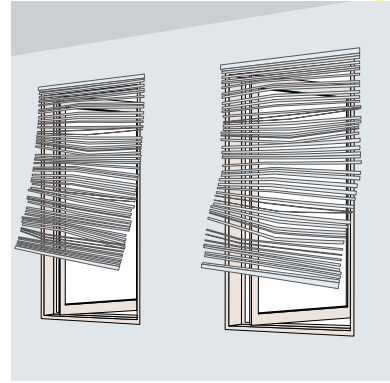

自然の風で心地よさアップ

せっかく窓を開けても、カーテンで風が通らなかった窓辺に風を通します。心地よい季節には外気を取り入れて風を感じる生活を。

INDEX

施工イメージ	P.1
商品特長	P.2
規格表	標準タイプ P.4
	APW 330 アンゲル付枠用 P.6
価格表	汎用タイプ P.8

取付可能窓種 一覧表	P.9
納まり図	標準タイプ P.10
	APW 330 アンゲル付枠用 P.10
	汎用タイプ P.11
技術資料	P.12

こんなお悩みありませんか？

お隣から丸見えで、カーテンが開けられないから風が通らない。

網戸やカーテンを何度も開け閉めするのが面倒…。

カーテンやブラインドのぼたつきが気になって窓辺を飾れない。

ソフトブラインド網戸で快適に！

視線をカットしながら風を通します。
屋外から室内を見えにくくし、プライバシーを守ります。

安心して窓辺を飾れます。
額縁内に納めることで両側が固定されるので、風によるぼたつきがありません。

スッキリとした窓まわり。
額縁内に納まるので、室内側が広く見え、窓辺を有効に使えます。

シンプルな操作。
ブラインドと網戸機能がひとつになっているので、操作が少なくて済みます。

ソフトブラインド網戸

やさしく光を取り込みます。

生地を通して光が入ってくることで、
やわらかく光が広がり、お部屋が明るくなります。

最適な窓辺を演出します。

スラットの開閉により、季節や時間を問わず
さまざまな使い方ができます。

ソフトブラインド網戸：収納時

スラット：全開（日中）

スラット：全閉（夜間）

特長

スッキリ収納

ケースカバーはスッキリとしたデザインで窓まわり空間に調和します。

生地

2層の網とスラットが一体となったやわらかい生地。

カラー