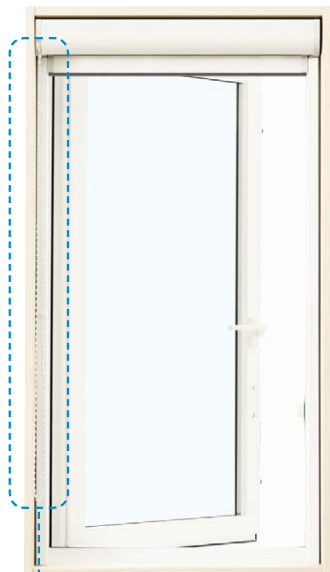

スッキリとした窓まわり。
額縁内に納まるので、室内側が広く見え、窓辺を有効に使えます。

シンプルな操作。
ブラインドと網戸機能がひとつになっているので、操作が少なくて済みます。

ソフトブラインド網戸

やさしく光を取り込みます。

生地を通して光が入ってくることで、
やわらかく光が広がり、お部屋が明るくなります。

最適な窓辺を演出します。

スラットの開閉により、季節や時間を問わず
さまざまな使い方ができます。

ソフトブラインド網戸：収納時

スラット：全開（日中）

スラット：全閉（夜間）

特長

スッキリ収納

ケースカバーはスッキリとしたデザインで窓まわり空間に調和します。

生地

2層の網とスラットが一体となったやわらかい生地。

カラー

生地の上降およびスラットの開閉は、ボールチェーンの操作で行います。

生地収納時

ボールチェーン

生地降下時

奥のボールチェーンを引くと下降し、手前のボールチェーンを引くと上昇します。

※昇降時、スラットは開けません。

スラット全閉時

一番下まで下ろした状態で、さらに奥のボールチェーンを引きます。